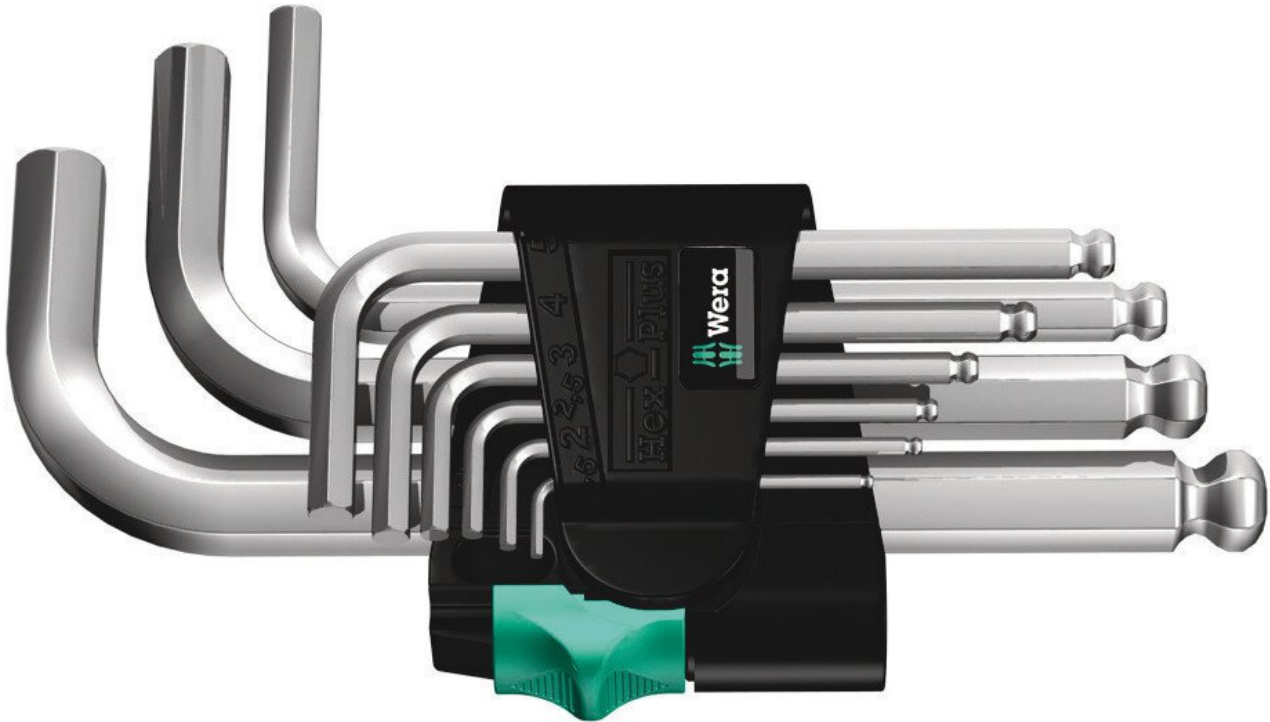

Zestaw kluczy sześciokątnych, metryczny, chromowany, 9-częściowy

Wysokiej jakości zestaw kluczy sześciokątnych z bardzo krótkimi trzonami do trudno dostępnych śrub. Do śrub z gniazdem sześciokątnym. Nieścieralny materiał klipsa zapewnia trwałe mocowanie kluczy i łatwe ich wyjmowanie. Hex-Plus oferuje większe powierzchnie styku z łbem śruby. Minimalizuje to efekt karbu i praktycznie eliminuje uszkodzenia łba śruby. Kulka na długim trzpieniu umożliwia bezpieczną pracę nawet w trudnych pozycjach montażowych. Starannie chromowana konstrukcja gwarantuje wysoki poziom ochrony przed korozją. Laserowe, a tym samym odporne na ścieranie oznaczenie rozmiaru na kluczu płaskim zapewnia szybki dostęp.

- Zestaw kluczy sześciokątnych do śrub z gniazdem sześciokątnym
- Hex-Plus zapewnia dłuższą żywotność śrub z gniazdem sześciokątnym
- Wysoka ochrona przed korozją dzięki chromowanej ramie
- Klucze sześciokątne są szybko dostępne dzięki oznaczeniu rozmiaru
- Odporny na zużycie materiał klipsa zwiększa żywotność

Numer artykułu.

WL90740

Model

950/9 Hex-Plus 3

Products for the electronic industry

Producent	WERA
Numer artykułu producenta.	05133163001
Dane producenta GPSR	WERA Werkzeuge GmbH Korzerter Strasse 21-25 DE-42349 Wuppertal-Cronenberg www.wera.de
Długość	135 mm
Szerokość	78 mm
Wysokość	25 mm
Długość z opakowaniem	310 mm
Szerokość z opakowaniem	109 mm
Wysokość z opakowaniem	76 mm
Jednostka sprzedaży	1 sztuka
Jednostka treści	1 sztuka
VDE	nie
Zgodny z ESD	nie
Liczba części w zestawie narzędzi	9-częściowy