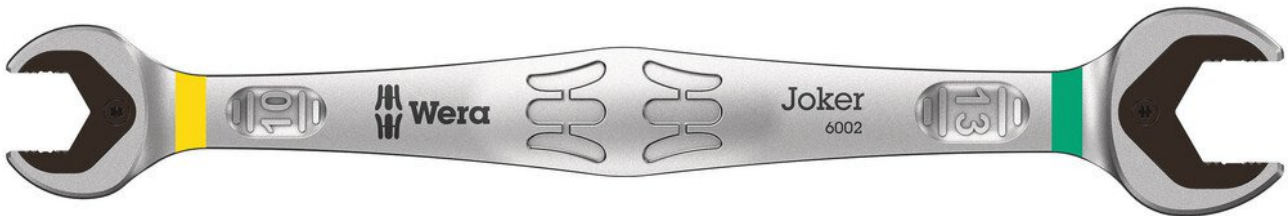

Podwójny klucz płasko-oczkowy Joker, 10 x 13 x 167 mm

Wysokiej jakości metryczny podwójny klucz płasko-oczkowy Wera: wszystko, co powinien potrafić klucz płaski. I wiele więcej. Szybciej, lepiej, piękniej. Prawdziwy żartowniś. Nowa generacja kluczy płasko-oczkowych z grzechotką. Do śrub z łbem sześciokątnym i nakrętek. Z funkcją przytrzymywania dzięki metalowej płytce w szczęcie, która zmniejsza ryzyko zgubienia nakrętek i śrub. Wymienna metalowa płytka w szczęcie zabezpiecza śruby i nakrętki z bardzo twardymi zębami i zmniejsza ryzyko poślizgu. Zintegrowany ogranicznik zapobiega ześlizgiwaniu się łba śruby w dół i umożliwia stosowanie wysokich momentów obrotowych. Geometria podwójnego sześciokąta zapewnia pewne połączenie ze śrubą lub nakrętką, a tym samym zmniejsza ryzyko poślizgu. Odwrócony kąt obrotu wynoszący zaledwie 30° pozwala uniknąć czasochłonnego obracania klucza podczas wkręcania. Specjalna geometria odkuwki zapewnia wysokie przenoszenie momentu obrotowego i wysoką sztywność na zginanie. Wykonany z wysokowydajnej stali chromowo-molibdenowej z powłoką niklowo-chromową zapewniającą wysoką ochronę przed korozją. Z systemem wyszukiwania narzędzi Take it easy: kodowanie kolorami w zależności od rozmiaru.

- Praktyczna funkcja przytrzymywania dzięki metalowej płytce w szczęcie
- Brak poślizgu dzięki ogranicznikowi końcowemu
- Geometria podwójnego sześciokąta zmniejsza ryzyko poślizgu
- Kąt obrotu tylko 30°
- Z wyszukiwarką narzędzi Take it easy: kodowanie kolorami w zależności od rozmiaru

Numer artykułu.	WL88148
Model	6002 Joker
Producent	WERA
Numer artykułu producenta.	05003760001
Dane producenta GPSR	WERA Werkzeuge GmbH Korzerter Strasse 21-25 DE-42349 Wuppertal-Cronenberg www.wera.de
Długość	232 mm

Inne wersje

Numer artykułu.	Rozmiar klucza
WL88838	8 mm, 10 mm
WL88148	10 mm, 13 mm
WL88149	17 mm, 19 mm
WL88839	20 mm, 22 mm
WL88840	22 mm, 24 mm
WL88841	24 mm, 27 mm
WL88842	27 mm, 32 mm
WL88843	30 mm, 32 mm