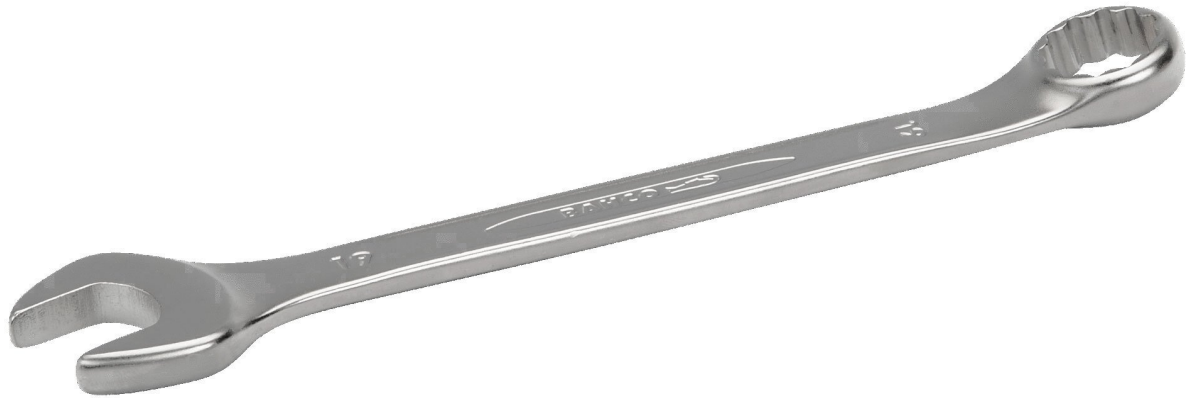

## Klucz płasko-oczkowy 14 mm, chromowany

- Trzonek w kształcie litery U dla większego komfortu
- Pozycja szczęk 15° z cienką główką dla lepszej dostępności
- Pierścień nachylony pod kątem 15
- Większe i dwustronne oznaczenie rozmiaru dla łatwiejszej identyfikacji
- SB = opakowanie SB
- Podwójny sześciokąt z profilem Dynamic-Drive™ zapewnia dłuższą żywotność śrub i nakrętek
- Chromowane mikromatowe wykończenie o wysokiej jakości powierzchni
- Wysokowydajny stop stali
- Zoptymalizowana identyfikacja dzięki łatwym do odczytania wytłoczeniom
- Łatwy dostęp do trudno dostępnych miejsc
- Normy: ISO 691, ISO 7738, ISO 3318, ISO 1711-1 i DIN 3113

Numer artykułu.	<b>WL83681</b>
Producent	BAHCO
Numer artykułu producenta.	111M-14
Dane producenta GPSR	BAHCO Werkzeuge Maybachstr. 10 DE-71711 Steinheim www.bahco-werkzeuge.de
Długość	177 mm
Szerokość	31 mm
Wysokość	8,2 mm

Jednostka sprzedaży	1 sztuka
Jednostka treści	1 sztuka
W zestawie bateria	nie
Typ śruby	podwójny sześciokąt
Zgodny z ESD	nie
Rozmiar klucza	14 mm

## Inne wersje

Numer artykułu.	Rozmiar klucza
WL83660	5,5 mm
WL83658	6 mm
WL83657	7 mm
WL83656	8 mm
WL83655	9 mm
WL83685	10 mm
WL83684	11 mm
WL83683	12 mm
WL83682	13 mm
<b>WL83681</b>	<b>14 mm</b>
WL83680	15 mm
WL83679	16 mm
WL83678	17 mm
WL83677	18 mm
WL83676	20 mm
WL83675	21 mm
WL83674	22 mm
WL83673	23 mm
WL83672	24 mm
WL83671	25 mm
WL83670	26 mm
WL83669	27 mm
WL83668	28 mm
WL83667	29 mm