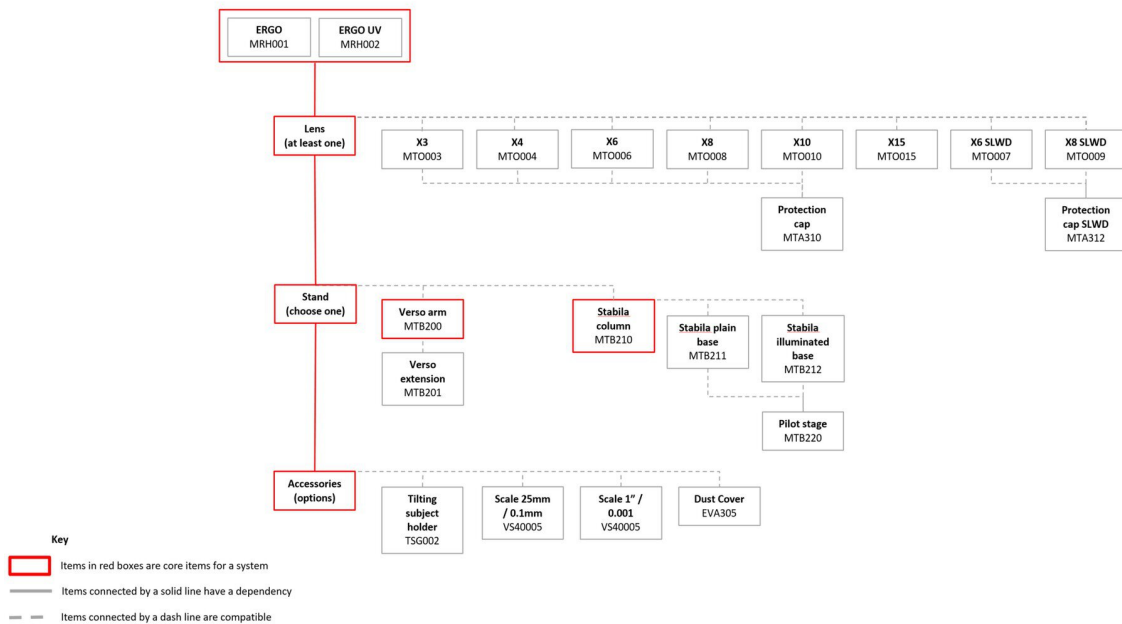

# Obiektów MANTIS PIXO/ERGO 10x

## ERGO - System Options

## Obiektów MANTIS PIXO/ERGO 10x Odległość robocza 54 mm

Numer artykułu.	<b>WL74240</b>
Producent	VISION
Numer artykułu producenta.	MTO010
Dane producenta GPSR	VISION Engineering Ltd., Anton-Pendele-Straße 3 DE-82275 Emmering www.visioneng.de
Jednostka sprzedaży	1 sztuka
Jednostka treści	1 sztuka
W zestawie bateria	nie
Powiększenie	10x
Zgodny z ESD	nie