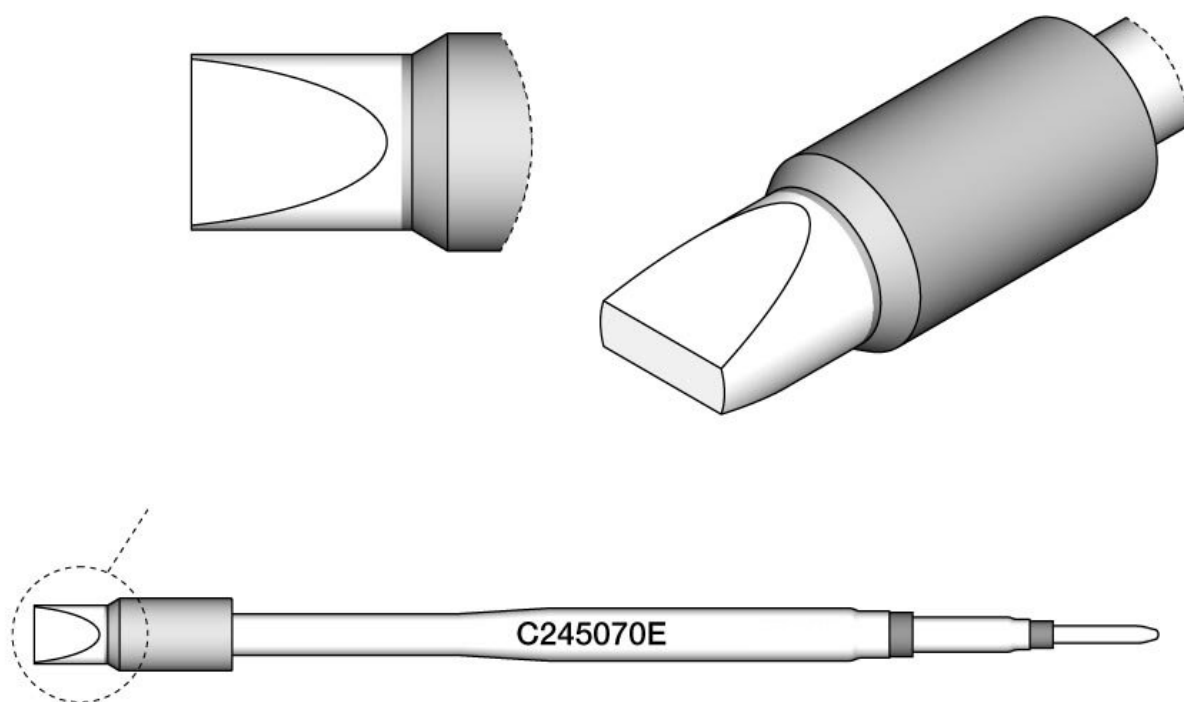

Końcówka do lutowania T245, prosta, dłuto, C245070E

Numer artykułu.	WL73036
Producent	JBC
Numer artykułu producenta.	C245070E
Dane producenta GPSR	JBC Soldering SL Ramón y Cajal 3 ES-08750 Molins De Rei www.jbctools.com
Jednostka sprzedaży	1 sztuka
Jednostka treści	1 sztuka
Seria produktów	C245
Seria wskazówek	C245
Kształt końcówki	dłutowaty
Wyrównanie końcówek	prosty
Pasująca rękojeść	T245

Pasująca rękojeść	T245
Zgodny z ESD	nie