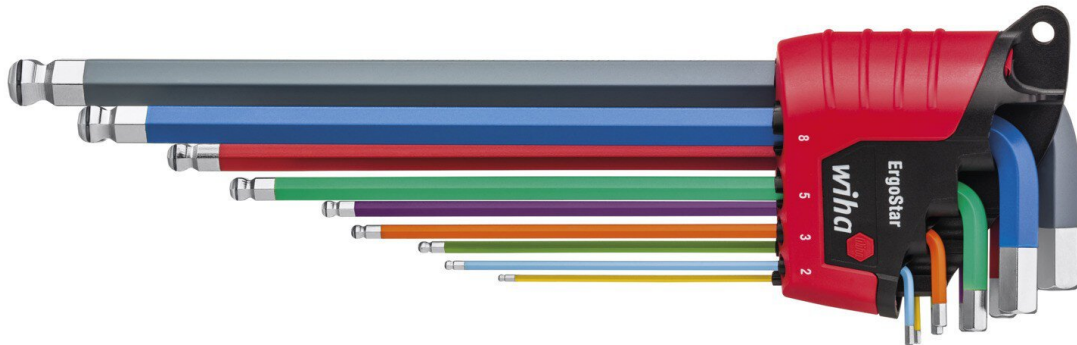

Zestaw kluczy L w uchwycie ErgoStar z sześciokątną główką kulową MagicRing® 10 szt. świecące kolorowe (41979)

Upraszcza pracę: kulista główka ułatwia dostęp do śrub i umożliwia pracę pod kątem do 25°.

Zwiększa wydajność: Kolorowe klucze trzpieniowe można szybko i łatwo znaleźć - nawet w ciemnym otoczeniu dzięki świecącej farbie ze światłem UV.

Zwiększa wydajność: funkcja trzymania Wiha MagicRing® utrzymuje wszystkie śruby sześciokątne bez magnesu.

Zwiększa wydajność: Szybki wybór wymaganego rozmiaru klucza dzięki kodowaniu kolorami.

Redukuje koszty: redukuje "ryzyko zapomnienia" w maszynie i wynikające z tego szkody.

Ułatwia obsługę: zawsze właściwy klucz we właściwym miejscu.

Zastosowanie: Nadaje się do wkręcania wszystkich śrub sześciokątnych i wyciągania wpuszczonych śrub standardowych, jak również do wkładania i wkręcania w poziome, skośne lub głębokie otwory nieprzelotowe.

Przypis: MagicRing® od rozmiaru SW3.

Kto tego nie wie? W przypadku wielu uchwytów do kluczy trzpieniowych kłopotliwe jest wyjmowanie poszczególnych kluczy lub ich powrót do uchwytu. Teraz jednak Wiha ErgoStar kładzie temu kres, ponieważ rozwiązuje ten problem w genialny sposób. Obrót jednego klucza trzpieniowego w uchwycie powoduje, że wszystkie pozostałe klucze obracają się na bok pod tym samym kątem, umożliwiając szybkie i wygodne zdejmowanie. Zacisk w uchwycie zapewnia, że klucze nie mogą wypaść ani przy zamkniętym, ani przy otwartym uchwycie. Ponadto kolorowe klucze trzpieniowe można szybko i łatwo odnaleźć, a dzięki świecącej farbie są łatwe do odnalezienia nawet w ciemności przy użyciu światła UV. Dzięki temu skraca się czas poszukiwania zagubionych kluczy trzpieniowych, a podczas serwisowania urządzeń zmniejsza się ryzyko zapomnianych narzędzi w maszynie. Dzięki funkcji trzymania MagicRing® z pierścieniem ze stali sprężynowej klucze