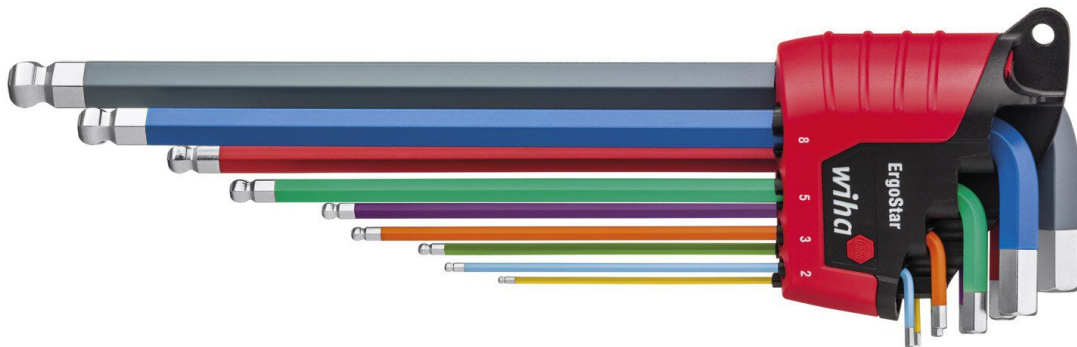

## Zestaw kluczy L w uchwycie ErgoStar głowica kulowa sześciokątna 10 szt. świecące kolorowe (41483)

Upraszcza pracę: kulista głowka ułatwia dostęp do śrub i umożliwia pracę pod kątem do 25°.

Zwiększa wydajność: szybki wybór wymaganego rozmiaru klucza dzięki kodowaniu kolorami.

Zwiększa wydajność: Kolorowe klucze trzpieniowe można szybko i łatwo znaleźć - nawet w ciemnym otoczeniu dzięki świecącej farbie ze światłem UV.

Redukuje koszty: redukuje "ryzyko zapomnienia" w maszynie i wynikające z tego szkody.

Oszczędza czas: Utrzymuje porządek: Wyjmowanie i definiowane wkładanie do uchwytu jest dziecinnie proste.

Ułatwia obsługę: zawsze właściwy klucz we właściwym miejscu.

Zastosowanie: Nadaje się do wkręcania w trudno dostępne miejsca, jak również do wkładania i wkręcania w poziome, skośne lub głębokie otwory ślepe.

Kto tego nie wie? W przypadku wielu uchwytów do kluczy trzpieniowych kłopotliwe jest wyjmowanie poszczególnych kluczy lub ich powrót do uchwytu. Teraz jednak Wiha ErgoStar kładzie temu kres, ponieważ rozwiązuje ten problem w genialny sposób. Obrót jednego klucza trzpieniowego w uchwycie powoduje, że wszystkie pozostałe klucze obracają się na bok pod tym samym kątem, umożliwiając szybkie i wygodne zdejmowanie. Zacisk w uchwycie zapewnia, że klucze nie mogą wypaść ani przy zamkniętym, ani przy otwartym uchwycie. Ponadto kolorowe klucze trzpieniowe można szybko i łatwo odnaleźć, a dzięki świecącej farbie są łatwe do odnalezienia nawet w ciemności przy użyciu światła UV. Dzięki temu skraca się czas poszukiwania zagubionych kluczy trzpieniowych, a podczas serwisowania urządzeń zmniejsza się ryzyko zapomnianych narzędzi w maszynie. Sześciokątna głowica kulowa umożliwia bezwysiłkowe przykręcanie pod kątem do 25°. Zestaw kluczy trzpieniowych zawiera dziewięć kolorowych sześciokątnych kluczy trzpieniowych w popularnych rozmiarach.