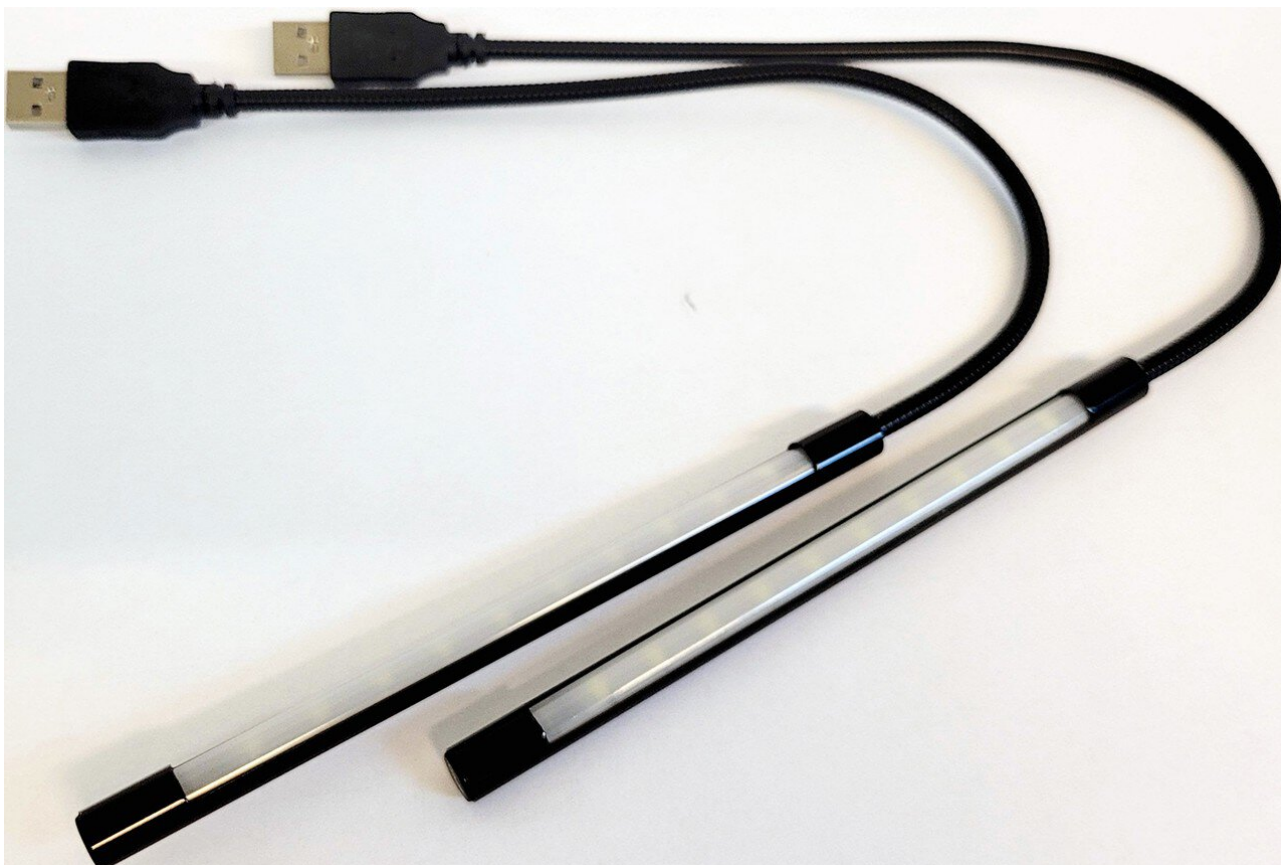

Elastyczny zestaw oświetleniowy dla VE Cam

Zestaw z dwoma elastycznymi oświetlaczami, które można podłączyć bezpośrednio do kamery VE Cam. Precyzyjne oświetlenie dla precyzyjnych obrazów: Sterowanie bezpośrednio z ekranu i przekazywane, skośne i elastyczne oświetlenie.