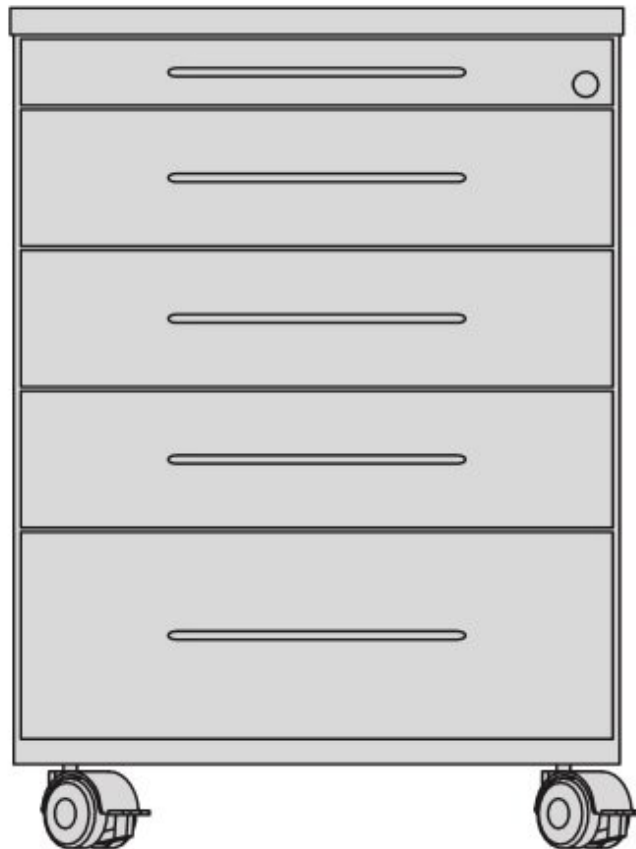

## ESD Kontener na kółkach, drewniany korpus, 5 szuflad, szary, 435x800x602 mm

Postument ruchomy ESD firmy Karl składa się z drewnianego korpusu z 5 szufladami, które są wyposażone w wysuwane zabezpieczenie. W ten sposób można otworzyć jednocześnie tylko jedną szufladę.

- jasnoszary
- Drewniany korpus z 5 szufladami
- 1 szuflada 1 U (50 mm)
- 1 szuflada 1 U (150 mm)
- 3 szuflady, 3 U (100 mm)
- Wysokość panelu przedniego: 1/2/2/3
- z tacką na materiały z tworzywa sztucznego i centralnym zamkiem
- Uchwyty: uchwyty segmentowe niklowane matowe
- 4 kółka obrotowe, z których 2 są blokowane
- Stabilny montaż zestawów kołowych na metalowej płycie

<b>Numer artykułu.</b>	<b>WL37069</b>
Model	380.100.01
Linia modelowa	Basic
Producent	KARL
Numer artykułu producenta.	380.100.01
Dane producenta GPSR	Andreas KARL GmbH & Co. KG Hauptstraße 26 DE-85777 Fahrenzhausen www.karl.eu
Szerokość	435 mm
Wysokość	602 mm
Głębokość	800 mm
Jednostka sprzedaży	1 sztuka
Jednostka treści	1 sztuka
Informacje o kolorze producenta	jasnoszary
Kolor	szary
Materiał (rama)	Drewno
Zgodny z ESD	tak