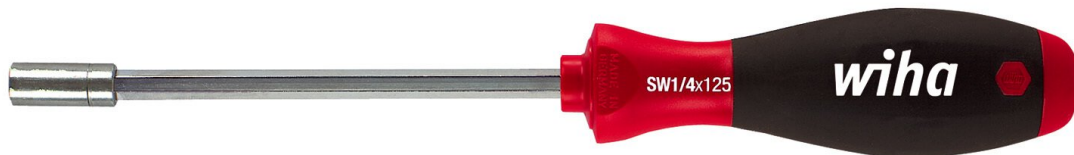

Wkrętak z uchwytem do bitów SoftFinish, magnetyczny, 384SF 1/4"x125

Screwdriver with bit holder, SoftFinish®, magnetic (01475), 125 mm from WIHA - a high-quality bit holder that perfectly combines stability and handling. Perfect for anyone who values precision and quality. Now available from Weidinger.

- Ostrze: Stal chromowo-wanadowa, w całości hartowana, niklowana na połysk
- Uchwyt: Wiha SoftFinish uchwyt z wielu materiałów, z zabezpieczeniem przed odkręceniem
- Mocowanie bitu: Ze stali nierdzewnej, z mocnym magnesem
- Końcówka: Do bitów zgodnych z DIN 3126, ISO 1173 kształt C 6,3

Numer artykułu.	WL34409
Model	38414125
Alternatywna nazwa artykułu	38414125
Producent	WIHA
Numer artykułu producenta.	01475
Dane producenta GPSR	Wiha Werkzeuge GmbH Obertalstraße 3-7 DE-78136 Schonach www.wiha.com
Długość z opakowaniem	305 mm
Szerokość z opakowaniem	100 mm
Wysokość z opakowaniem	91 mm
Jednostka sprzedaży	1 sztuka
Jednostka treści	1 sztuka
Seria produktów	384
VDE	nie
Długość narzędzia	125 mm

Products for the electronic industry

Średnica uchwytu	36 mm
Długość uchwytu	100 mm
Długość ostrza	125 mm

Inne wersje

Numer artykułu.	Długość narzędzia
WL34409	125 mm
WL51797	400 mm