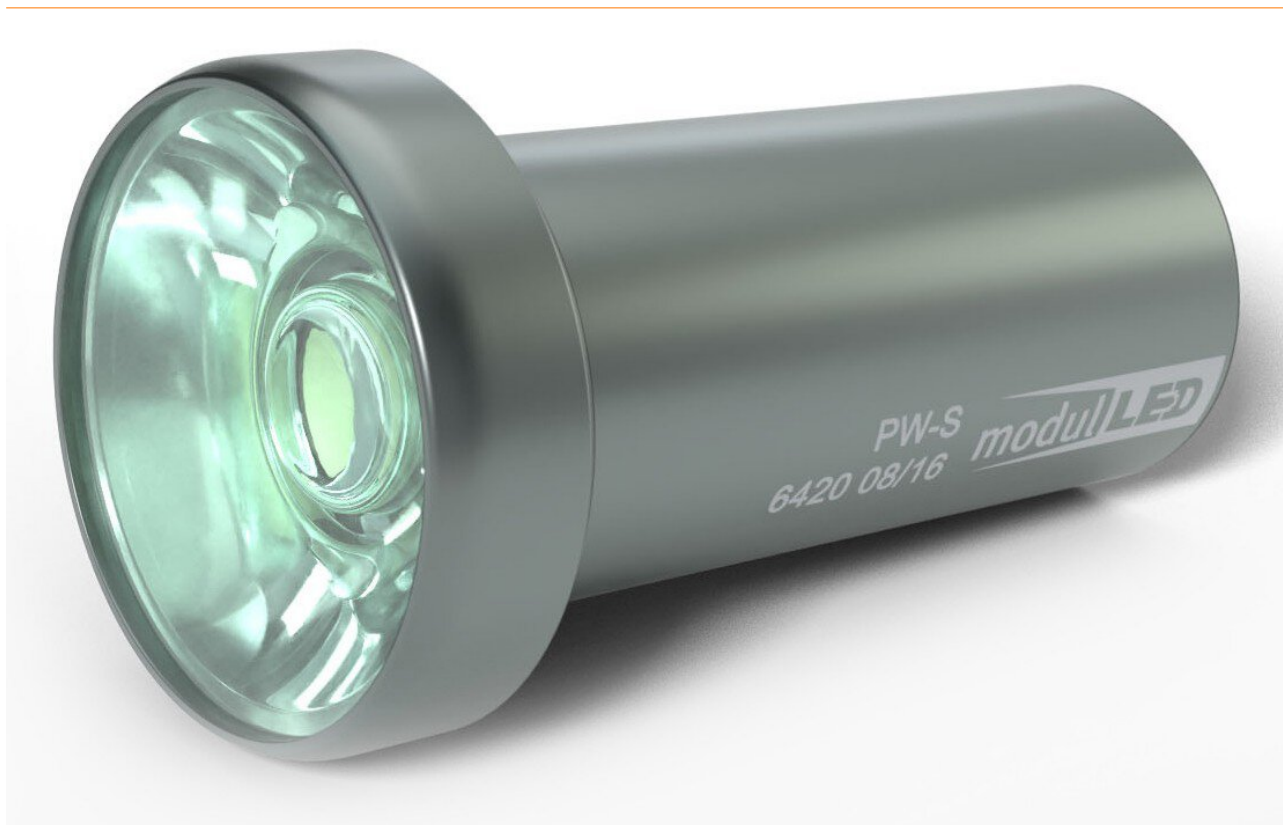

Moduł LED modulLED21-s PW, czysty-biały, 6000 K

Numer artykułu.	WL24170
Model	100-004414 / 100-006420
Producent	STARLIGHT
Numer artykułu producenta.	100-006420
Dane producenta GPSR	STARLIGHT Opto-Electronics Flachslander Straße 8 DE-90431 Nürnberg www.starlight-sl.de
Jednostka sprzedaży	1 sztuka
Jednostka treści	1 sztuka
W zestawie bateria	nie
Kolor światła	czysta biel
Zgodny z ESD	nie