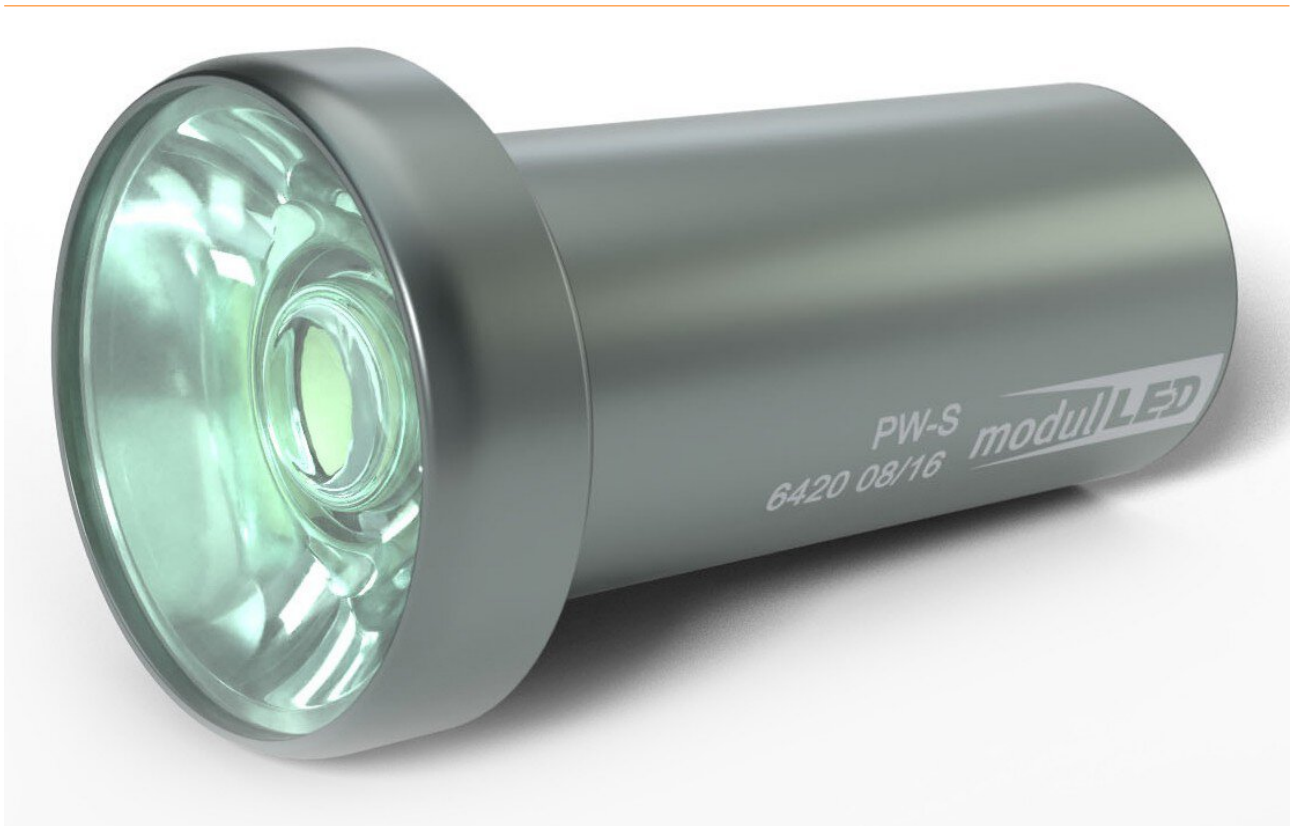

Moduł LED modulLED21-s PW, czysty-biały, 6000 K

Numer artykułu.	WL24170
Model	100-004414 / 100-006420
Producent	STARLIGHT
Numer artykułu producenta.	100-006420
Dane producenta GPSR	STARLIGHT Opto-Electronics Flachslander Straße 8 DE-90431 Nürnberg www.starlight-sl.de
Jednostka sprzedaży	1 sztuka
Jednostka treści	1 sztuka
Kolor światła	czysta biel
Zgodny z ESD	nie