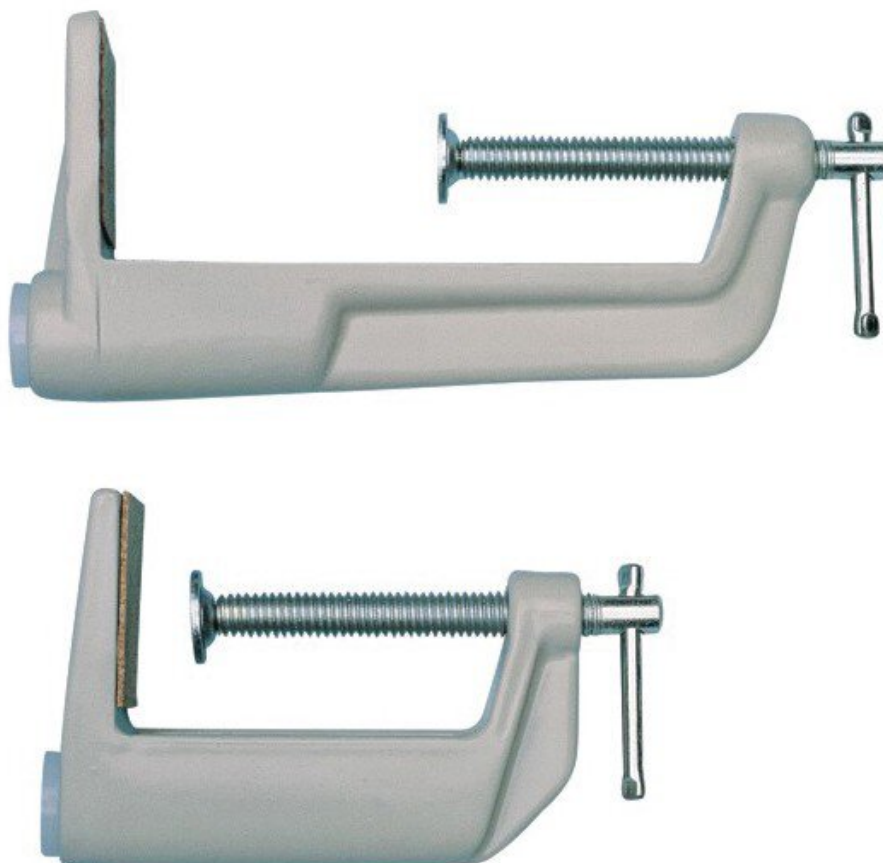

Metalowy ścisk stolarski Typ A, biały

- dla T88 / FL101 / LFM101(102) / MAGNIFIQUE / WAVE-PLUS i uchwytu koncepcyjnego
- Szerokość mocowania = 100 mm

Numer artykułu.	WL22257
Model	A-Befestigung weiß
Producent	VISIONLUXO
Numer artykułu producenta.	BRK002656
Dane producenta GPSR	VISION LUXO Anton-Pendele-Straße 3 DE-82275 Emmering www.visioneng.de
Jednostka sprzedaży	1 sztuka
Jednostka treści	1 sztuka

Zgodny z ESD

nie