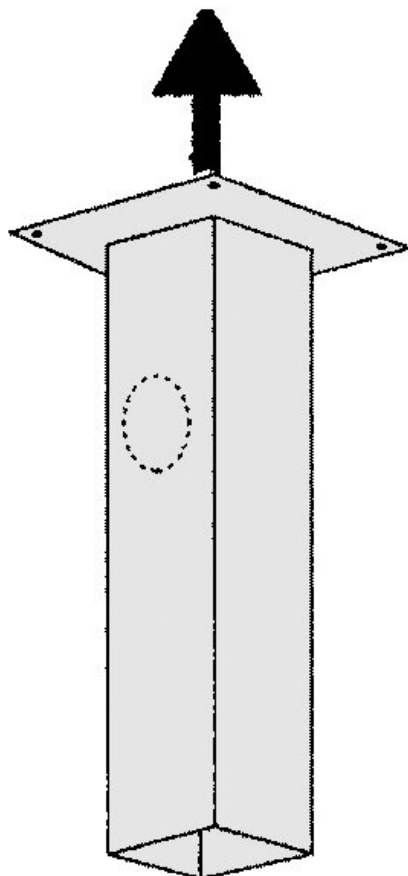

## Kaseta przyścienna System 50/63/75, długość 750 mm, przyłącze u góry

---

Dzięki puszkom cokołowym firmy Alsident instalacja ramion odsysających do montażu na suficie jest bardzo prosta. Są one wykonane ze stali i lakierowane proszkowo na wszystkich powierzchniach przy użyciu TGIC.

- Kaseta przyścienna do montażu ramion odsysających – montaż na suficie
- Bardzo stabilna konstrukcja z blachy stalowej
- Zwiększona wytrzymałość dzięki zastosowaniu dobrej jakości poliestru
- Z pełnym lakierowaniem na wszystkich powierzchniach

Numer artykułu.	WL20684
Model	2-750-20
Producent	ALSIDENT

Numer artykułu producenta.	2-750-20
Dane producenta GPSR	Alsident system A/S Finlandsvej 10 DK-8450 Hammel www.alsident.com
Długość	750 mm
Jednostka sprzedaży	1 sztuka
Jednostka treści	1 sztuka
Kolor	biały
Średnica	100 mm
Tworzywo	Blacha stalowa
W zestawie bateria	nie
Typ montażu	Montaż sufitowy
Połączenie	Przyłącze góra
Zgodny z ESD	nie