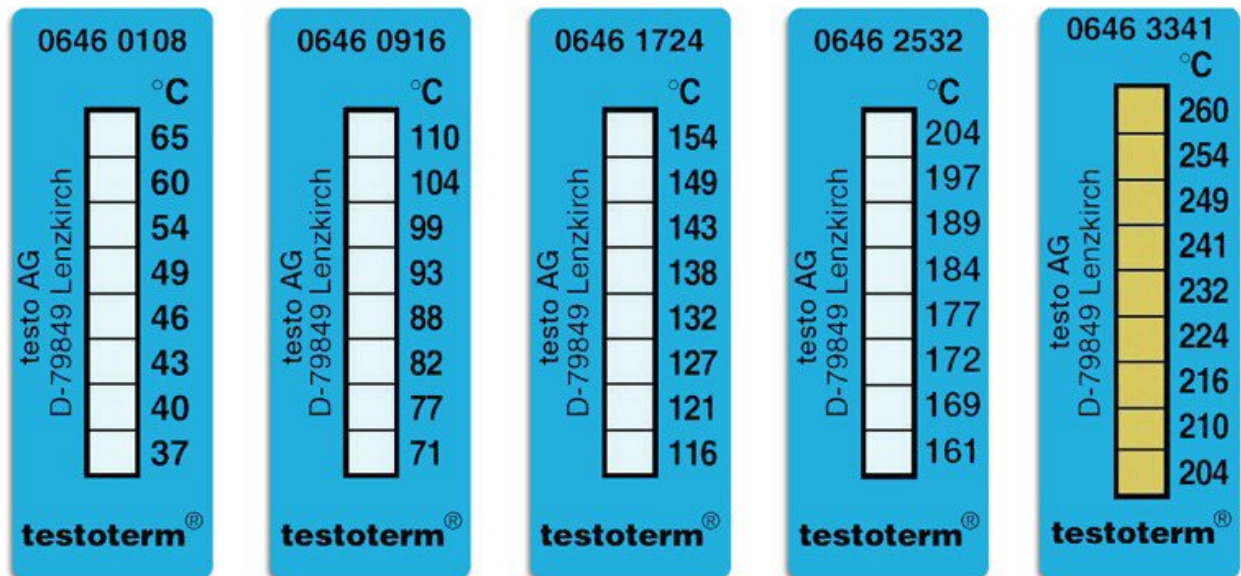

Paski do pomiaru temperatury 37–65°C

- samoprzylepna, wrażliwa na temperaturę folia
- reaguje zmianą koloru na pewne przekroczenia temperatury
- dostarczane w książeczce po 10 sztuk
- Skala temperatury podzielona na białe pola, po przekroczeniu określonego punktu temperatury pasek pomiaru temperatury zmienia kolor w odpowiednich polach w ciągu 2 do 3 sekund
- Barwienie nieodwracalne

Numer artykułu.	WL17884
Model	0646 0108
Producent	TESTO
Dane producenta GPSR	Testo SE & Co. KGaA Celsiusstraße 2 DE-79822 Titsee-Neustadt www.testo.com
Jednostka sprzedaży	1 notatniki
Jednostka treści	10 sztuka
Zakres temperatur °C	37 – 65 °C
Zgodny z ESD	nie