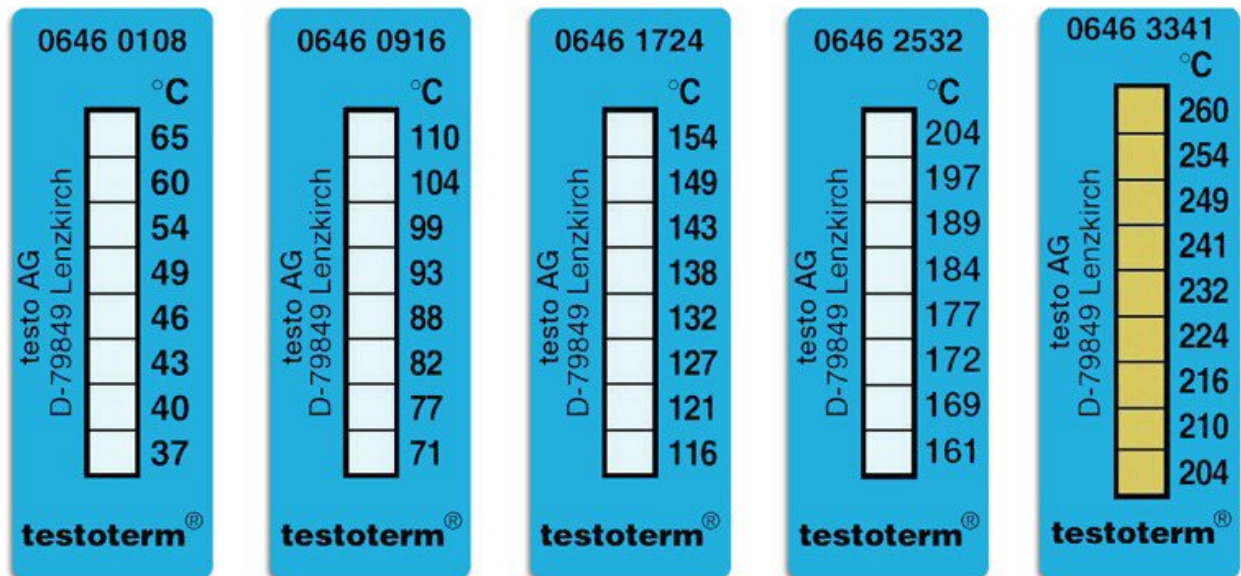

Paski do pomiaru temperatury 160–199°C

- samoprzylepna, wrażliwa na temperaturę folia
- reaguje zmianą koloru na pewne przekroczenia temperatury
- dostarczane w książeczce po 10 sztuk
- Skala temperatury podzielona na białe pola, po przekroczeniu określonego punktu temperatury pasek pomiaru temperatury zmienia kolor w odpowiednich polach w ciągu 2 do 3 sekund
- Barwienie nieodwracalne

Numer artykułu.	WL11564
Model	0646 2532
Producent	TESTO
Dane producenta GPSR	Testo SE & Co. KGaA Celsiusstraße 2 DE-79822 Titsee-Neustadt www.testo.com
Jednostka sprzedaży	1 notatniki
Jednostka treści	10 sztuka
Zakres temperatur °C	160 – 199 °C
Zgodny z ESD	nie