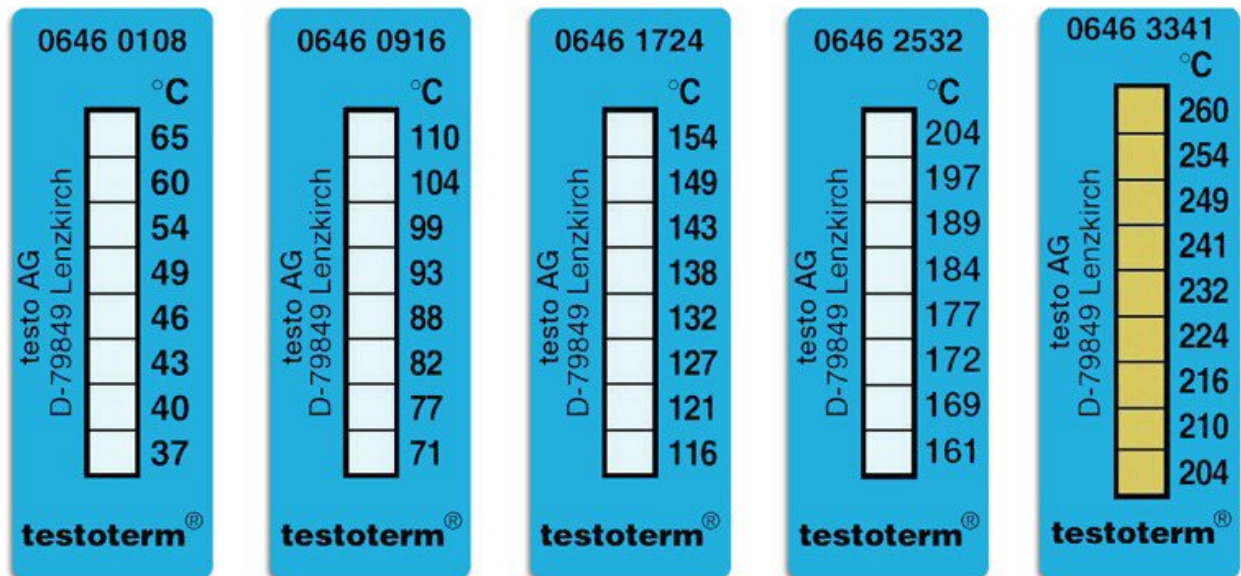

Paski do pomiaru temperatury 71–110°C

- samoprzylepna, wrażliwa na temperaturę folia
- reaguje zmianą koloru na pewne przekroczenia temperatury
- dostarczane w książeczce po 10 sztuk
- Skala temperatury podzielona na białe pola, po przekroczeniu określonego punktu temperatury pasek pomiaru temperatury zmienia kolor w odpowiednich polach w ciągu 2 do 3 sekund
- Barwienie nieodwracalne

Numer artykułu.	WL11561
Model	0646 0916
Producent	TESTO
Dane producenta GPSR	Testo SE & Co. KGaA Celsiusstraße 2 DE-79822 Titsee-Neustadt www.testo.com
Jednostka sprzedaży	1 notatniki
Jednostka treści	10 sztuka
Zakres temperatur °C	71 – 110 °C
Zgodny z ESD	nie