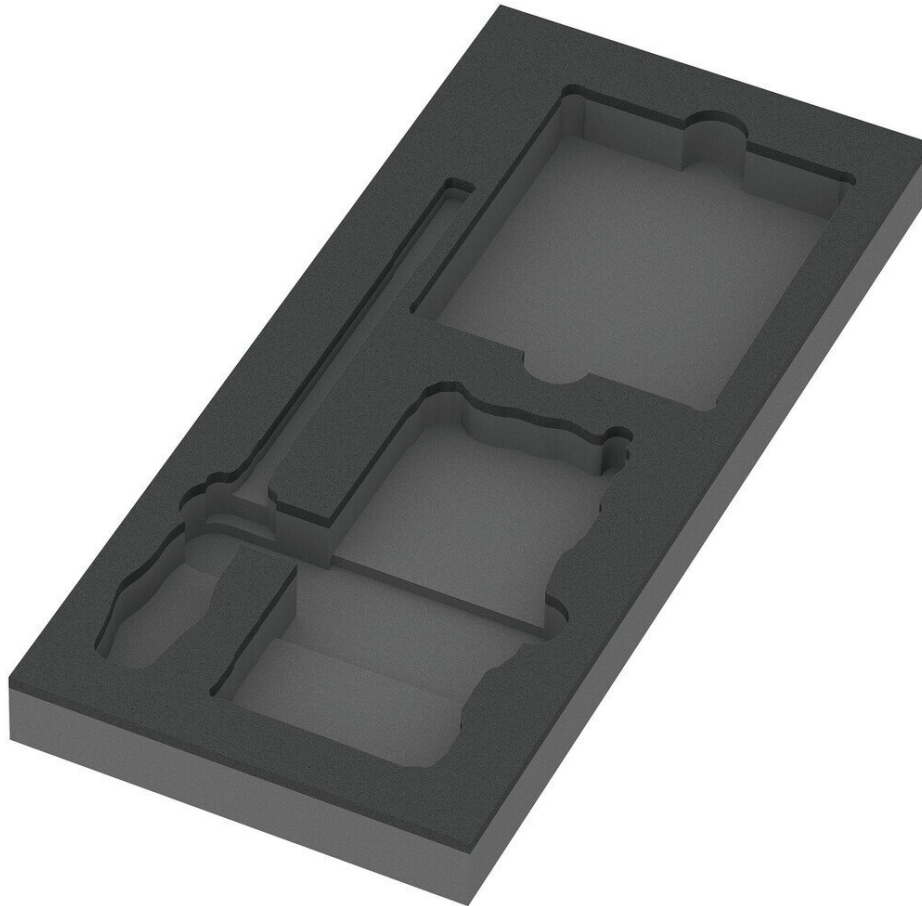

## Kraftform Compact-schuiminzetstuk en Tool-Check PLUS Set 1, zonder gereedschap, 172 x 30 x 392 mm

1 duurzaam schuimrubberen inzetstuk, zonder gereedschap; 2-kleurig voor snelle identificatie van ontbrekende onderdelen; breedte x hoogte x diepte: 172 x 30 x 392 mm; vervangend schuimrubberen inzetstuk voor Wera artikel 9750; geschikt voor de Tool Rebel werkplaatswagen.

- Duurzame schuimrubberen inleg, elk gereedschap heeft zijn vaste plaats; 2-kleurig, het ontbreken van gereedschap wordt snel opgemerkt
- Hoogwaardige, duurzame schuimrubberen inleg zonder chemische dampen
- Optimale pasvorm voor het optimaal verwijderen van gereedschap uit het schuimrubberen inzetstuk
- Water- en olieafstotend, onderhoudsvriendelijk en eenvoudig te reinigen
- Beschermt het gereedschap tegen vuil en stoten

<b>Artikelnr.</b>	<b>WL91049</b>
Model	9850
Fabrikant	WERA
Fabrikant artikelnr.	05137350001
GPSR-fabrikantgegevens	WERA Werkzeuge GmbH Korzerter Strasse 21-25 DE-42349 Wuppertal-Cronenberg www.wera.de
Lengte	405 mm
Breedte	185 mm
Hoogte	55 mm
Lengte met verpakking	405 mm
Breedte met verpakking	185 mm
Hoogte met verpakking	55 mm
Verkoopeenheid	1 stuk
Inhoudseenheid	1 stuk
Incl. batterij	nee
VDE	nee
ESD-compatibel	nee