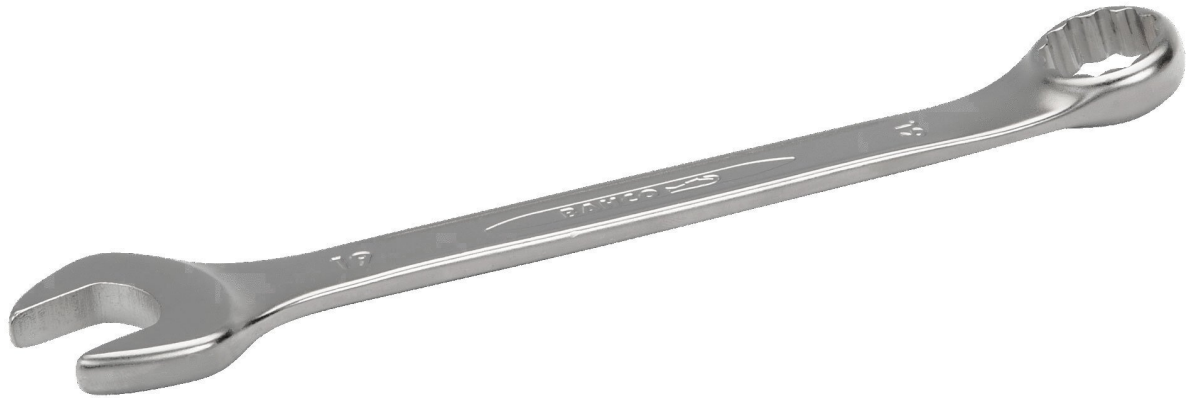

Combinatiesleutel plat 23 mm, verchromd

- U-vormige schacht voor meer comfort
- 15° bevel met dunne kop voor betere toegankelijkheid
- Ringkant onder een hoek van 15°
- Grotere en dubbelzijdige maatmarkering voor betere identificatie
- SB = SB verpakking
- Dubbele zeskant met Dynamic-Drive™ profiel zorgt voor langere levensduur van de schroeven en moeren
- Verchromde micromatte afwerking met hoogwaardig oppervlak
- Hoogwaardige staallegering
- Geoptimaliseerde identificatie dankzij goed leesbare reliëfmarkering
- Gemakkelijke toegang tot moeilijk bereikbare plaatsen
- Normen: ISO 691, ISO 7738, ISO 3318, ISO 1711-1 en DIN 3113

Artikelnr.	WL83673
Fabrikant	BAHCO
Fabrikant artikelnr.	111M-23
GPSR-fabrikantgegevens	BAHCO Werkzeuge Maybachstr. 10 DE-71711 Steinheim www.bahco-werkzeuge.de
Lengte	280 mm
Breedte	49 mm
Hoogte	13,2 mm

Verkoopeenheid	1 stuk
Inhoudseenheid	1 stuk
Incl. batterij	nee
Schroeftype	dubbele zeshoek
ESD-compatibel	nee
Sleutelmaat	23 mm

Autres versions

Artikelnr.	Sleutelmaat
WL83660	5,5 mm
WL83658	6 mm
WL83657	7 mm
WL83656	8 mm
WL83655	9 mm
WL83685	10 mm
WL83684	11 mm
WL83683	12 mm
WL83682	13 mm
WL83681	14 mm
WL83680	15 mm
WL83679	16 mm
WL83678	17 mm
WL83677	18 mm
WL83676	20 mm
WL83675	21 mm
WL83674	22 mm
WL83673	23 mm
WL83672	24 mm
WL83671	25 mm
WL83670	26 mm
WL83669	27 mm
WL83668	28 mm
WL83667	29 mm