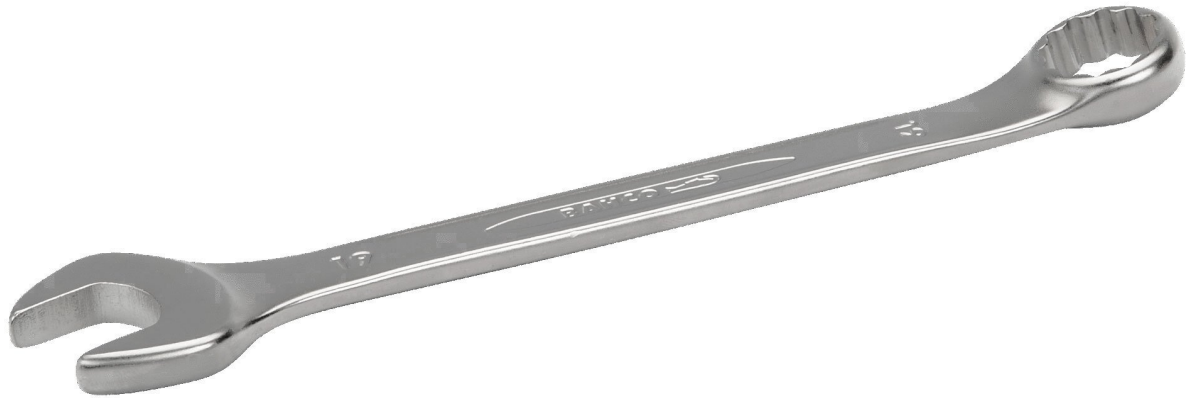

## Combinatiesleutel plat 8 mm, verchromd

- U-vormige schacht voor meer comfort
- Bekstand 15° met dunne kop voor betere toegankelijkheid
- Ringkant schuin 15°
- Grotere en dubbelzijdige maatmarkering voor betere identificatie
- SB = SB verpakking
- Dubbele zeskant met Dynamic-Drive™ profiel zorgt voor langere levensduur van de schroeven en moeren
- Verchromde micromatte afwerking met hoogwaardig oppervlak
- Hoogwaardige staallegering
- Geoptimaliseerde identificatie dankzij goed leesbare reliëfmarkering
- Gemakkelijke toegang tot moeilijk bereikbare plaatsen
- Normen: ISO 691, ISO 7738, ISO 3318, ISO 1711-1 en DIN 3113

Artikelnr.	WL83656
Fabrikant	BAHCO
Fabrikant artikelnr.	111M-8
GPSR-fabrikantgegevens	BAHCO Werkzeuge Maybachstr. 10 DE-71711 Steinheim www.bahco-werkzeuge.de
Lengte	130 mm
Breedte	19 mm
Hoogte	5,8 mm

Verkoopeenheid	1 stuk
Inhoudseenheid	1 stuk
Incl. batterij	nee
Schroeftype	dubbele zeshoek
ESD-compatibel	nee
Sleutelmaat	8 mm