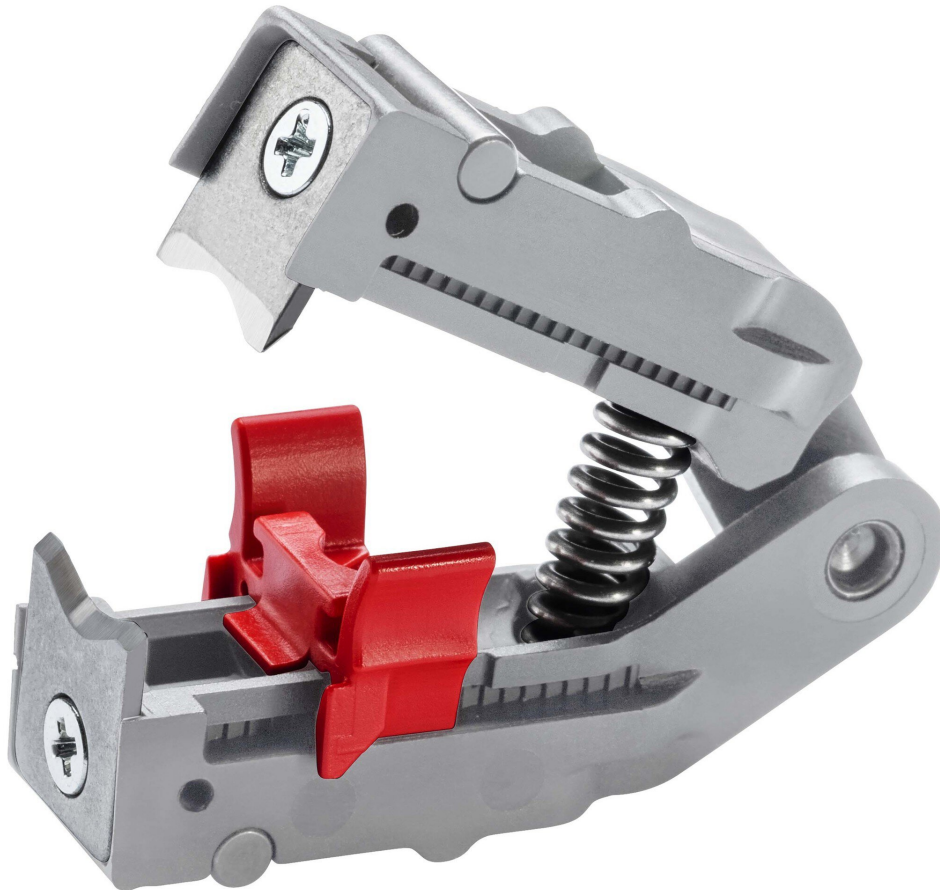

Vervangmessenblok met speciale messen voor 12 52 195 84 mm

Vervangmessenblok met speciale messen voor 12 52 195 Vervangmessenblok. Alternatief messenblok voor 12 52 195 met aangepaste mesgeometrie. Voor zware isolatie zoals halogeenvrije kabels.

Artikelnr.	WL80613
Model	12 49 32
Fabrikant	KNIPEX
Fabrikant artikelnr.	12 49 32
GPSR-fabrikantgegevens	KNIPEX-Werk Oberkamper Strasse 13 DE-42349 Wuppertal-Cronenberg www.knipex.de

Lengte	38 mm
Breedte	33 mm
Hoogte	11 mm
Lengte met verpakking	84 mm
Breedte met verpakking	51 mm
Hoogte met verpakking	17 mm
Verkoopenheid	1 stuk
Inhoudseenheid	1 stuk
Incl. batterij	nee
VDE	nee
ESD-compatibel	nee
Gereedschapslengte	84 mm