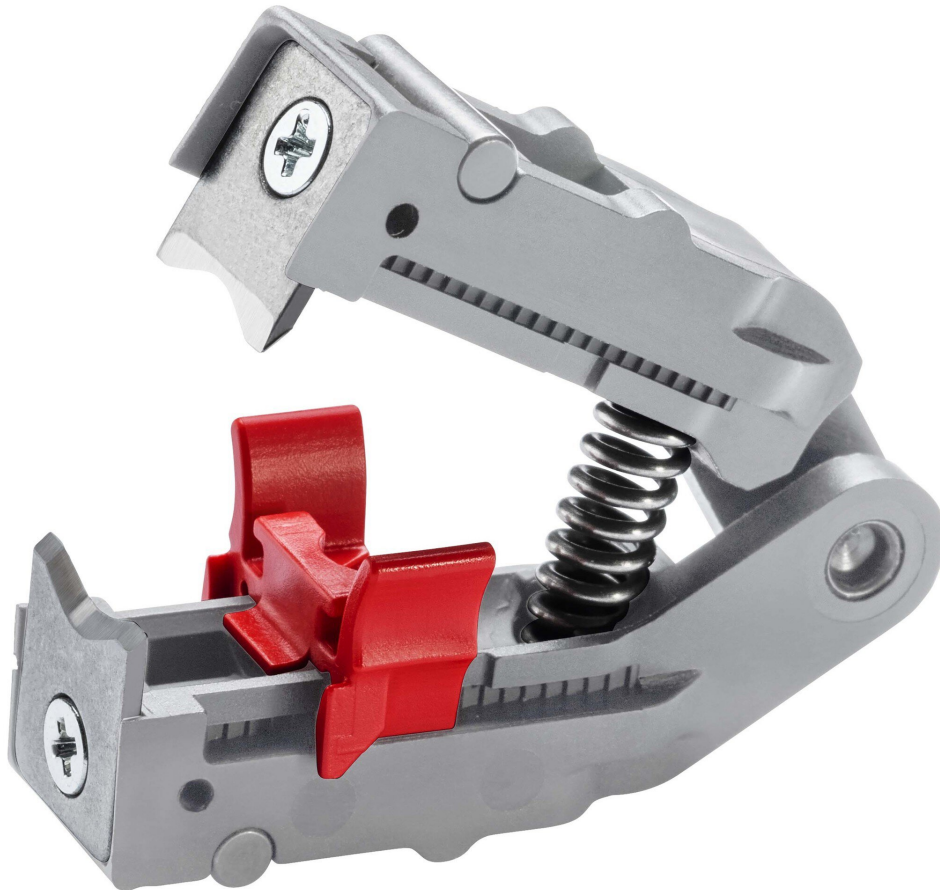

## Vervangmessenblok met speciale messen voor 12 52 195 84 mm

Vervangmessenblok met speciale messen voor 12 52 195 Vervangmessenblok. Alternatief messenblok voor 12 52 195 met aangepaste mesgeometrie. Voor zware isolatie zoals halogeenvrije kabels.

Lengte	38 mm
Breedte	33 mm
Hoogte	11 mm
Lengte met verpakking	84 mm
Breedte met verpakking	51 mm
Hoogte met verpakking	17 mm
Verkoopenheid	1 stuk
Inhoudseenheid	1 stuk
Incl. batterij	nee
VDE	nee
ESD-compatibel	nee
Gereedschapslengte	84 mm