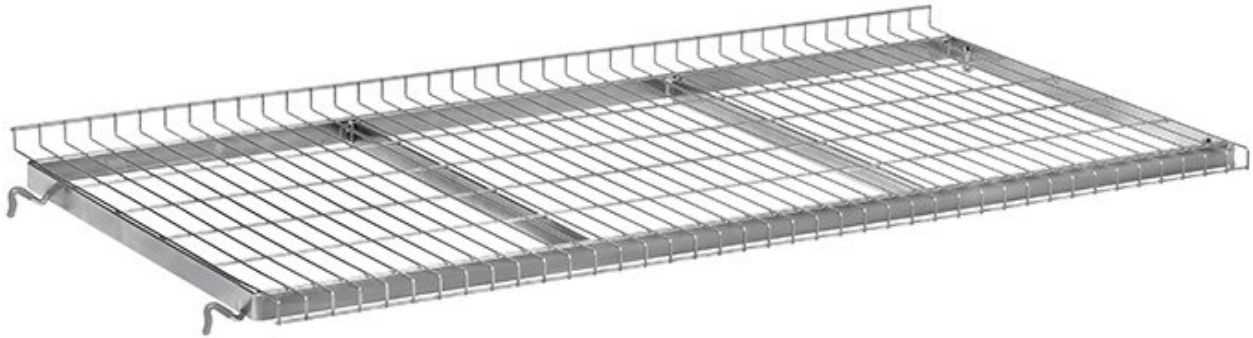

Gaaslegbord L x B 850 x 610 mm voor orderverzamelrolley

- Totaal draagvermogen (kg): 80
- Bruikbare oppervlakte lengte (mm): 850
- Bruikbare oppervlakte breedte (mm): 610
- Draagvermogen legbord (kg): 80
- Totale breedte (mm): 610

Artikelnr.	WL79875
Fabrikant	FETRA
Fabrikant artikelnr.	28DG1
GPSR-fabrikantgegevens	fetra Fachtel Transportgeräte GmbH Industriestraße 17-21 DE-33829 Bogenhausen www.fetra.de
Lengte	850 mm
Breedte	610 mm
Hoogte	120 mm
Verkoopeenheid	1 stuk
Inhoudseenheid	1 stuk
Incl. batterij	nee
Laadvermogen	80 kg
ESD-compatibel	nee