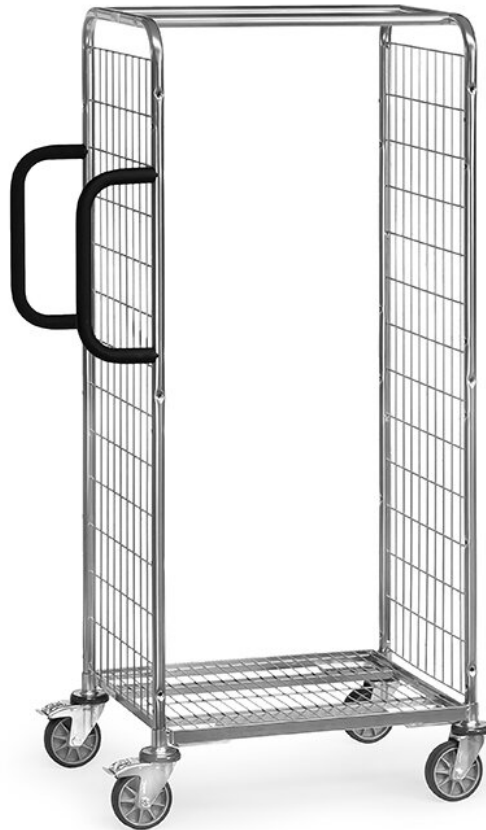

Orderverzamelrolley laadruimte 650 x 510

- Pakketdienst: gemonteerd
- Totale laadcapaciteit (kg): 200
- Bruikbare oppervlakte lengte (mm): 650
- Breedte bruikbare ruimte (mm): 510
- Hoogte laadruimte (mm): 193
- Draagvermogen legbord (kg): 40
- Totale lengte (mm): 891
- Totale breedte (mm): 590
- Totale hoogte (mm): 1625
- Banden: TPE
- Wielmaat (mm): 125 x 32

Artikelnr.

WL79846

Products for the electronic industry

Fabrikant	FETRA
Fabrikant artikelnr.	28200
GPSR-fabrikantgegevens	fetra Fachtel Transportgeräte GmbH Industriestraße 17-21 DE-33829 Bogenhausen www.fetra.de
Lengte	891 mm
Breedte	590 mm
Hoogte	1625 mm
Verkoopeenheid	1 stuk
Inhoudseenheid	1 stuk
Incl. batterij	nee
Type transportmiddel	Orderverzamelwagen
Laadvermogen	200 kg
Banden	TPE
ESD-compatibel	nee