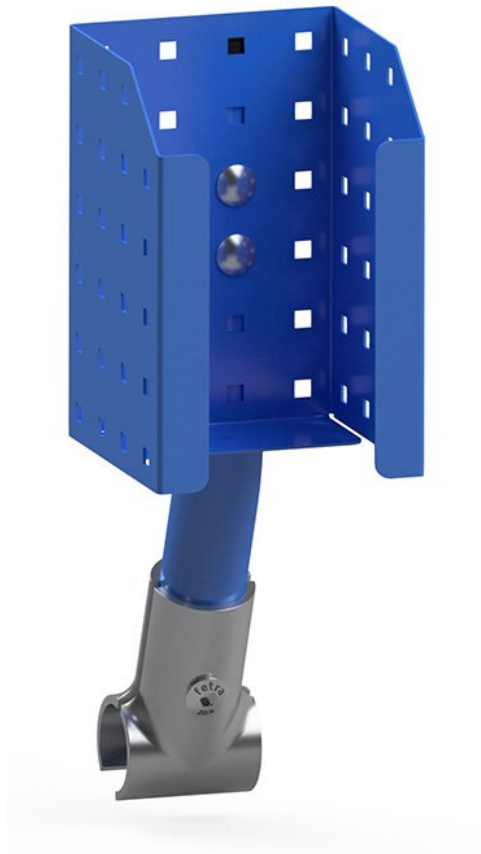

Flessenhouder voor Bode flessen 1000ml

- Totale breedte (mm): 87
- Totale diepte (mm): 160
- Totale hoogte (mm): 259
- Kleur: stralend blauw
- Opmerking: voetafdruk BxD: 84 x 87 mm

Artikelnr.	WL79362
Fabrikant	FETRA
Fabrikant Artikel nr.	1393-B1000
Informatie fabrikant GPSR	fetra Fachtel Transportgeräte GmbH Industriestraße 17-21 DE-33829 Bogenhausen www.fetra.de

breedte	87 mm
hoogte	259 mm
Verkoopenheid	1 stuk
Inhoudseenheid	1 stuk
Kleur	blauw
Volgzame ESD	nee