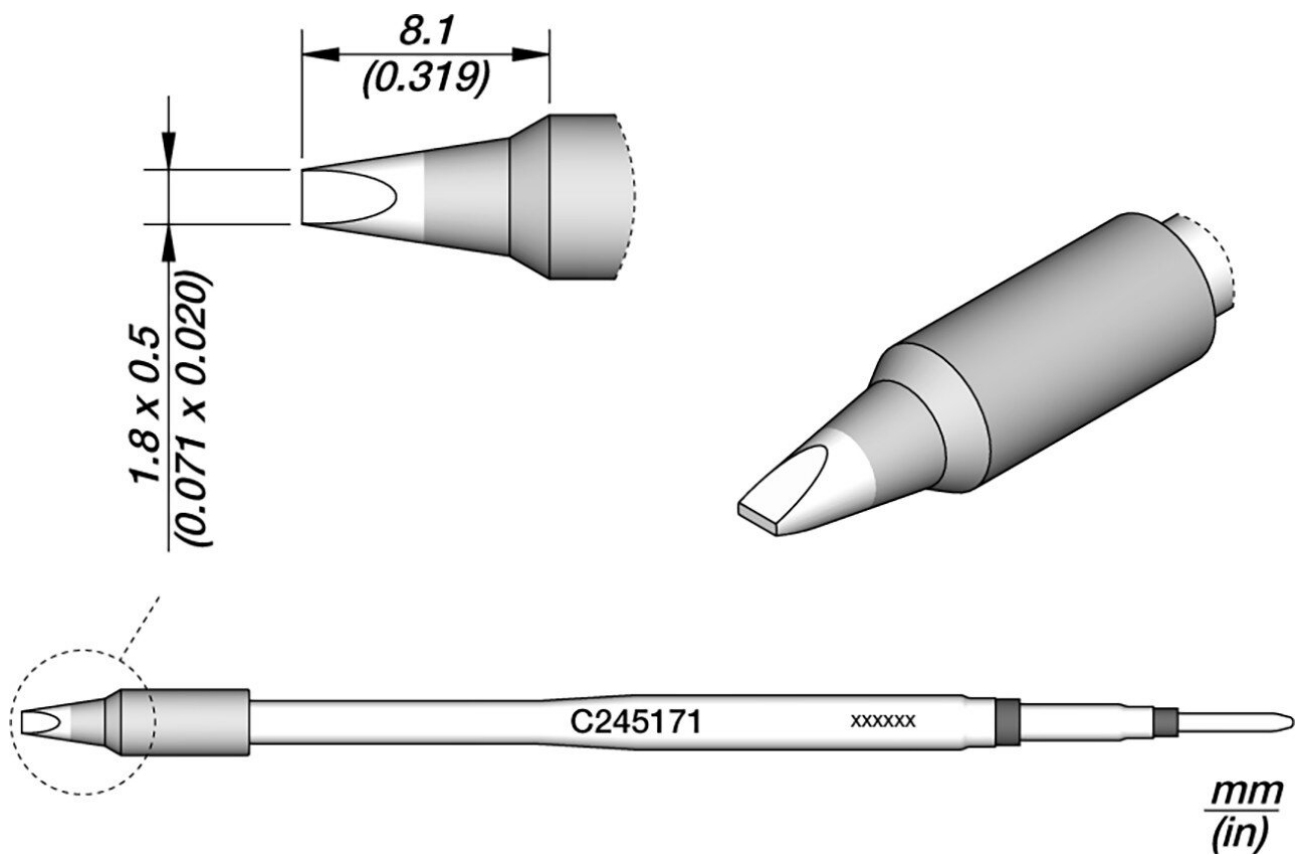

Soldeerstift, beitelvormig, 1,8 x 0,5 mm, C245171

Het C245 cartridge-programma is het meest uitgebreide van JBC, met vele vormen, maten en speciale modellen.

Ze zijn geschikt voor algemene soldeerdoeleinden en zijn perfect voor SMD's of voor toepassingen die veel vermogen vereisen, zoals basissolderen.

- Het C245 patroonprogramma is het meest uitgebreide van JBC met vele vormen, maten en speciale modellen.

- Ze werken met T245 handgrepen

- Gewicht: 0,007 kg

- Verpakking: 110 x 12 x 12 mm

Artikelnr.	WL74686
Model	C245171
Fabrikant	JBC
Fabrikant artikelnr.	C245171
GPSR-fabrikantgegevens	JBC Soldering SL Ramón y Cajal 3 ES-08750 Molins De Rei www.jbctools.com
Lengte met verpakking	110 mm
Breedte met verpakking	12 mm
Hoogte met verpakking	12 mm
Verkoopeenheid	1 stuk
Inhoudseenheid	1 stuk
Incl. batterij	nee
Productserie	C245
Tipserie	C245
Vorm van de soldeerpunt	beitelvormig
Tipafmetingen	1,8 x 0,5
Tiplengte	8,1 mm
Punt dikte	1,8 mm
Puntvorm	beitelvormig
Tipuitlijning	recht
Geschikte soldeerbout	T245
Bijpassend handstuk	T245
Bijpassend handstuk	T245
ESD-compatibel	nee