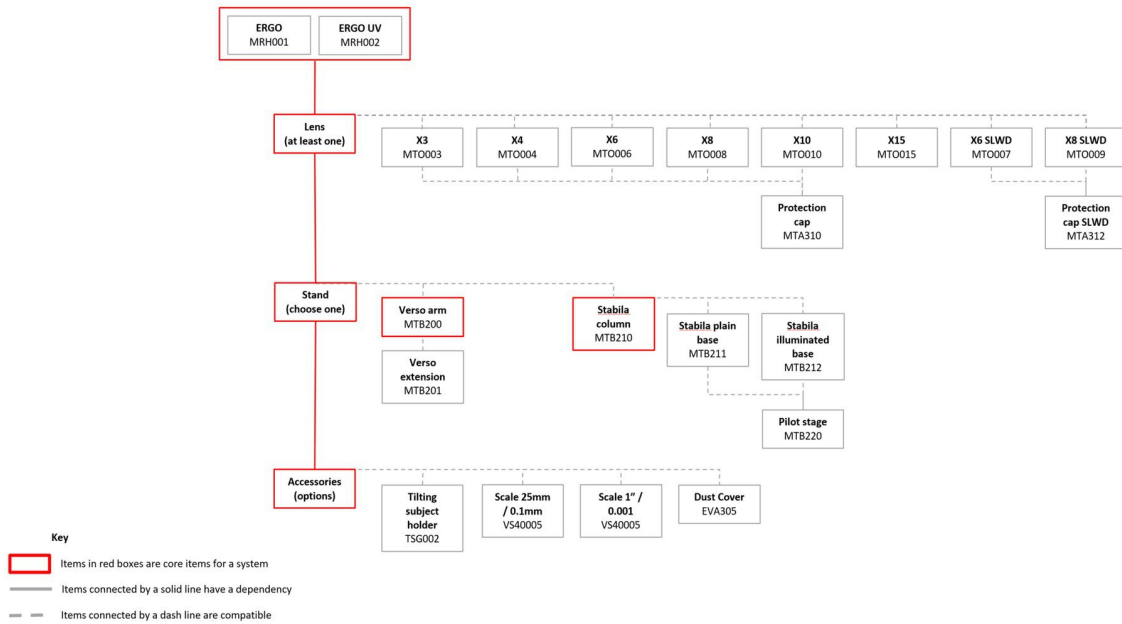

MANTIS PIXO/ERGO lens 10x

ERGO - System Options

MANTIS PIXO/ERGO lens 10x Werkafstand 54 mm

| | |
|------------------------|---|
| Artikelnr. | WL74240 |
| Fabrikant | VISION |
| Fabrikant artikelnr. | MTO010 |
| GPSR-fabrikantgegevens | VISION Engineering Ltd., Anton-Pendele-Straße 3 DE-82275 Emmering www.visioneng.de |
| Verkoopenheid | 1 stuk |
| Inhoudseenheid | 1 stuk |
| Incl. batterij | nee |
| Vergroting | 10x |
| ESD-compatibel | nee |