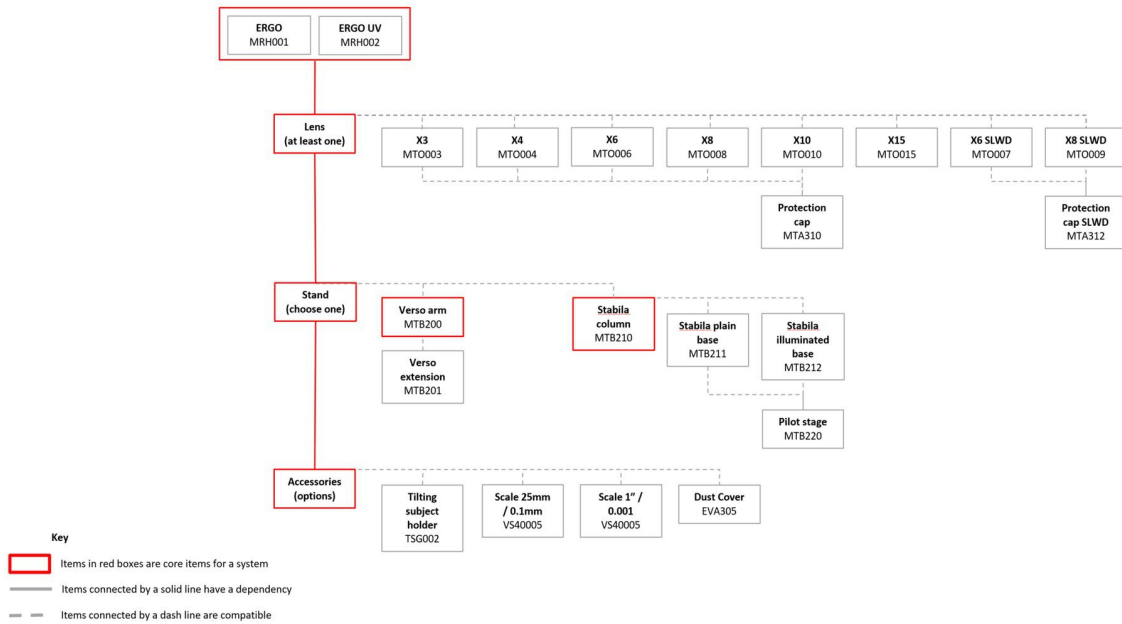

# MANTIS PIXO/ERGO lens 10x

## ERGO - System Options

## MANTIS PIXO/ERGO lens 10x Werkafstand 54 mm

Artikelnr.	WL74240
Fabrikant	VISION
Fabrikant artikelnr.	MTO010
GPSR-fabrikantgegevens	VISION Engineering Ltd., Anton-Pendele-Straße 3 DE-82275 Emmering www.visioneng.de
Verkoopeenheid	1 stuk
Inhoudseenheid	1 stuk
Vergroting	10x
ESD-compatibel	nee