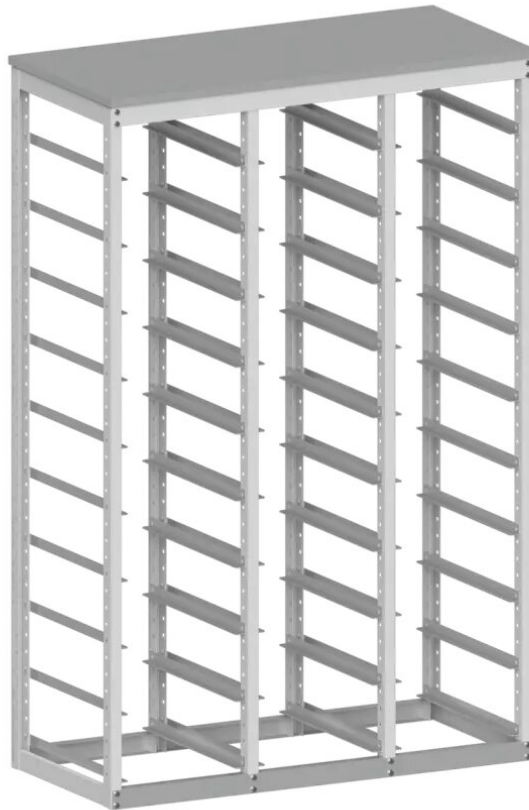

## ESD EF legbord 1400x625x2125, zonder Euronorm bak

- Reksysteem voor Euronorm bakken
- voor Euronorm bakken 300 x 400 mm
- Euronorm bakken worden geleid op gegalvaniseerde ophangbeugels die per 50 mm in hoogte verstelbaar zijn
- Ophangbeugels (1 set) (66.901.96) (niet meegeleverd / afzonderlijk te bestellen)
- er zijn in totaal 39 sets (13x3) ophangbeugels nodig voor een Euronorm containerhoogte van 120 mm

Artikelnr.	WL71438
Fabrikant	KARL
Fabrikant artikelnr.	66.646.34
GPSR-fabrikantgegevens	Andreas KARL GmbH & Co. KG Hauptstraße 26

	DE-85777 Fahrenzhausen www.karl.eu
Lengte	1400 mm
Breedte	625 mm
Hoogte	2125 mm
Verkoopeenheid	1 stuk
Inhoudseenheid	1 stuk
Materiaal	ESD-laminaat
Incl. batterij	nee
ESD-compatibel	ja