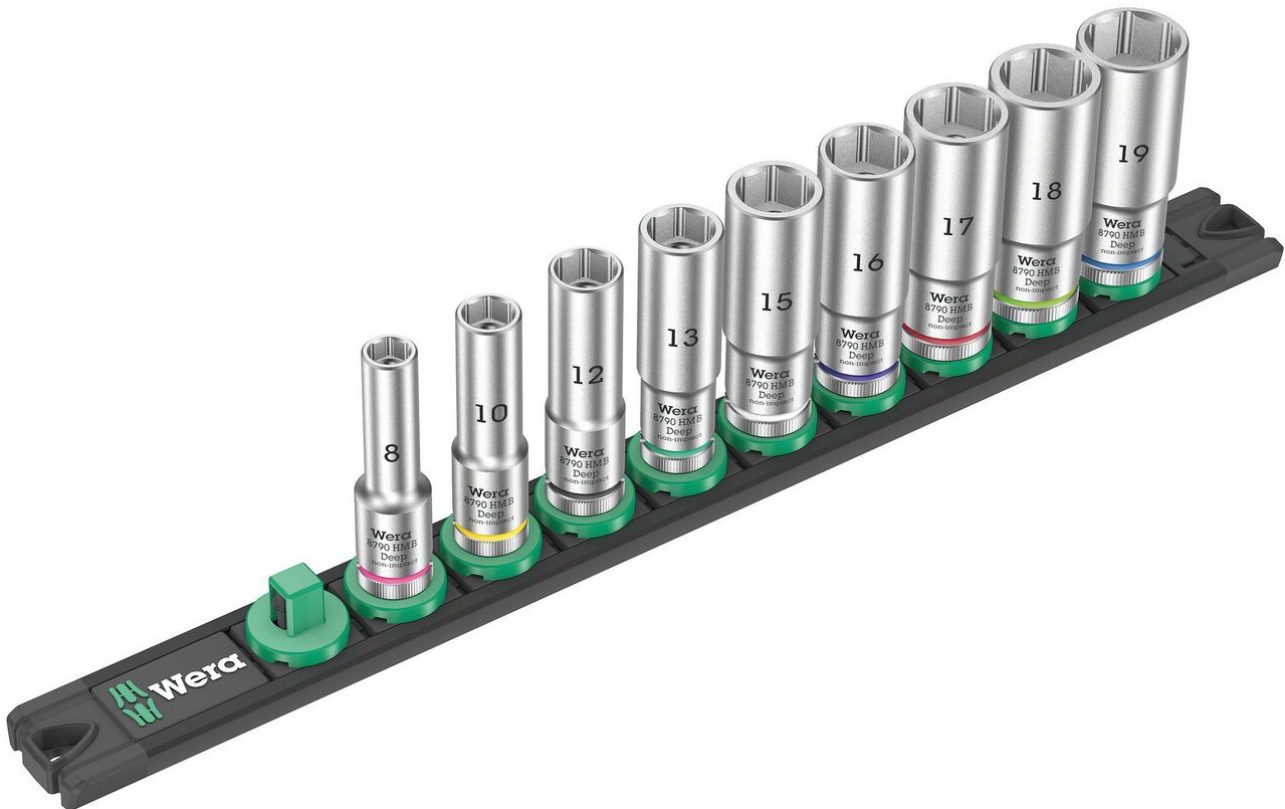

## Moer magneetstang B Deep 1 doppenset, 3/8" aandrijving, 9 stuks.

Magnetische dopsleutel met 9 lange hand- en machinedoppen (non-impact), 3/8". Het soepele draaimechanisme zorgt voor een stevige grip en gemakkelijke verwijdering van de bussen. Lange 3/8" hand- en machinedoppen (ISO 2725-deel 3) van Wera voor gebruik bij hand- en machinewerkzaamheden (niet-schokkend), ook bij laagliggende schroefverbindingen en uitstekende draadstangen. Met Take it easy gereedschapzoeker met kleurcodering naar grootte - voor het snel en eenvoudig vinden van het benodigde gereedschap. Gemakkelijk vast te pakken, zelfs met vette handen. Met zeshoekig profiel en kogelvanggroef. Het zeshoekige profiel maakt de overdracht van grote krachten mogelijk en belast de randen van de moer of boutkop minder dan een twaalfhoekig profiel. Fijngetande ratels maken ook het gebruik van een twaalfzijdig profiel overbodig, zelfs in kleine ruimtes, vanwege hun kleine terugloophoek. Voor zeskantige schroeven en moeren. De magnetische staaf maakt tijdelijke bevestiging op metalen oppervlakken mogelijk en heeft dankzij de twist to unlock functie een veilige moer vergrendeling en ontgrendeling.

- 9-delige moerset op magnetische moerbalk, 3/8".
- Magneetstang met veilige moerhouder en toch eenvoudig te verwijderen (twist to

unlock) voor tijdelijke bevestiging aan muur, plank of werkplaatswagen

- Soepel draaiend mechanisme voor veilige grip en eenvoudige verwijdering van gereedschap
- Lange 3/8" dopsleutel voor laagliggende schroefverbindingen in kleine ruimtes en uitstekende draadstangen
- Zeshoekig profiel maakt precies en profielvriendelijk schroeven met hoge krachtoverbrenging mogelijk