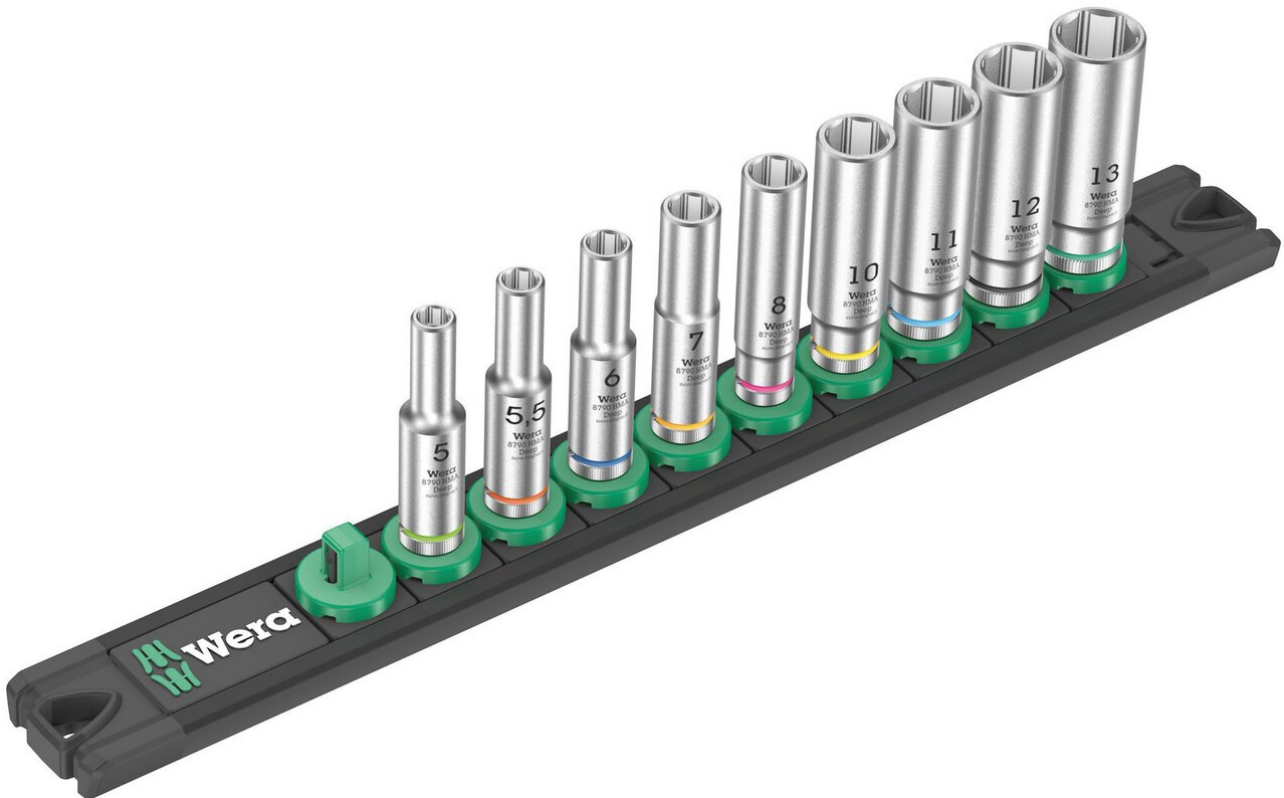

Moer magneetstang A Deep 1 doppenset, 1/4" aandrijving, 9 stuks.

Magnetische dopsleutel met 9 lange hand- en machinedoppen (niet slagvast), 1/4". Het soepele draaimechanisme zorgt voor een stevige grip en gemakkelijke verwijdering van de bussen. Lange 1/4" hand- en machinedoppen (ISO 2725-Part 3) van Wera voor gebruik bij hand- en machinewerkzaamheden (niet-schokkend), ook bij laagliggende schroefverbindingen en uitstekende draadstangen. Met Take it easy gereedschapzoeker met kleurcodering naar grootte - voor het snel en eenvoudig vinden van het benodigde gereedschap. Gemakkelijk vast te pakken, zelfs met vette handen. Met zeshoekig profiel en kogelvanggroef. Het zeshoekige profiel maakt de overdracht van grote krachten mogelijk en belast de randen van de moer of boutkop minder dan een twaalfhoekig profiel. Fijngetande ratels maken ook het gebruik van een twaalfzijdig profiel overbodig, zelfs in kleine ruimtes, vanwege hun kleine terugloophoek. Voor zeszijdige schroeven en moeren. De magneetstang maakt tijdelijke bevestiging op metalen oppervlakken mogelijk en heeft dankzij de twist-to-unlock functie een veilige moervergrendeling en ontgrendeling.

- 9-delige set doppen op magnetische dopsleutel, 1/4".
- Magneetstang met veilige moerhouder en toch eenvoudig te verwijderen (twist to

unlock) voor tijdelijke bevestiging aan muur, plank of werkplaatswagen

- Soepel draaiend mechanisme voor veilige grip en eenvoudige verwijdering van gereedschap
- Lange ¼" dopsleutel voor laagliggende schroefverbindingen in kleine ruimtes en uitstekende draadstangen
- Zeshoekig profiel maakt precies en profielvriendelijk schroeven met hoge krachtoverbrenging mogelijk