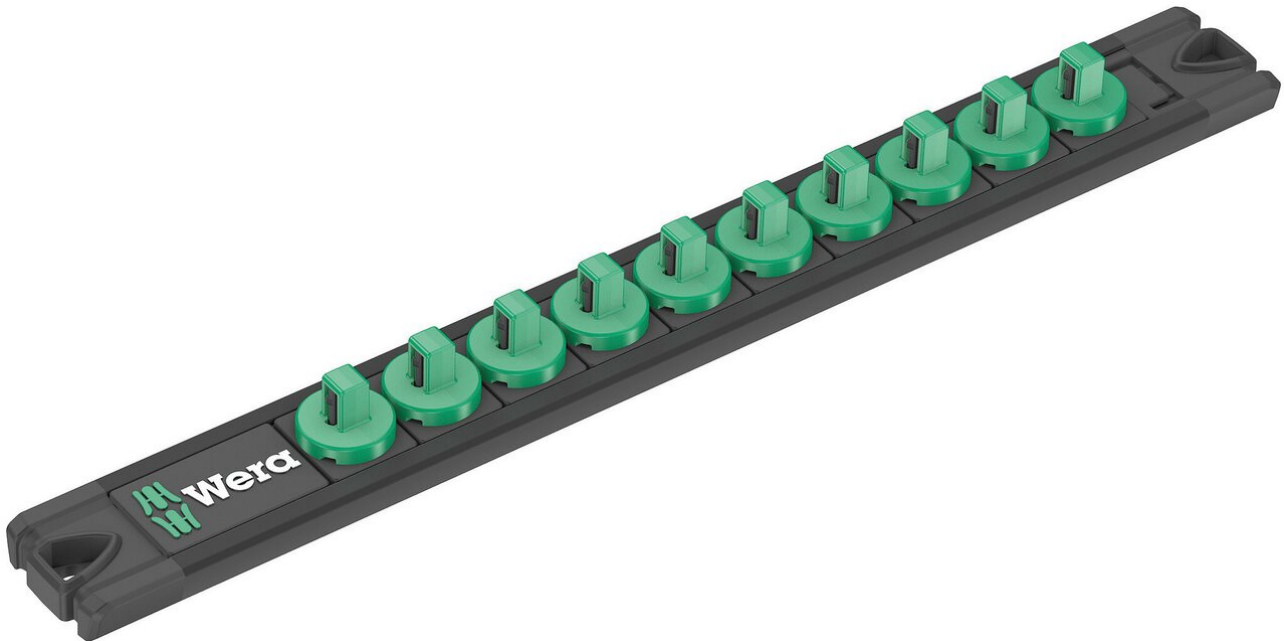

## Moer magneetstang 9600, 1/4", ongemonteerd, 30 x 270 mm

1 magnetische socket bar, niet uitgerust. Voor maximaal 10 doppen en/of moffen met 1/4" aandrijving. De magnetische strip maakt tijdelijke bevestiging op metalen oppervlakken mogelijk en heeft een veilige vergrendelings- en ontgrendelingsfunctie dankzij de twist to unlock-functie.

- Magneetstang met veilige moerhouder en toch eenvoudig te verwijderen (twist to unlock) voor tijdelijke bevestiging aan muur, plank of werkplaatswagen.
- Soepel draaiend mechanisme voor veilige grip en eenvoudige verwijdering van gereedschap
- Onbelast, voor maximaal 10 moeren, 1/4".

Artikelnr.	WL70730
Model	9600
Fabrikant	WERA
Fabrikant Artikel nr.	05136420001
Informatie fabrikant GPSR	WERA Werkzeuge GmbH Korzerter Strasse 21-25 DE-42349 Wuppertal-Cronenberg www.wera.de
duur	270 mm

Products for the electronic industry

breedte	30 mm
hoogte	23 mm
Verkoopenheid	1 stuk
Inhoudseenheid	1 stuk
VDE	nee
Volgzame ESD	nee