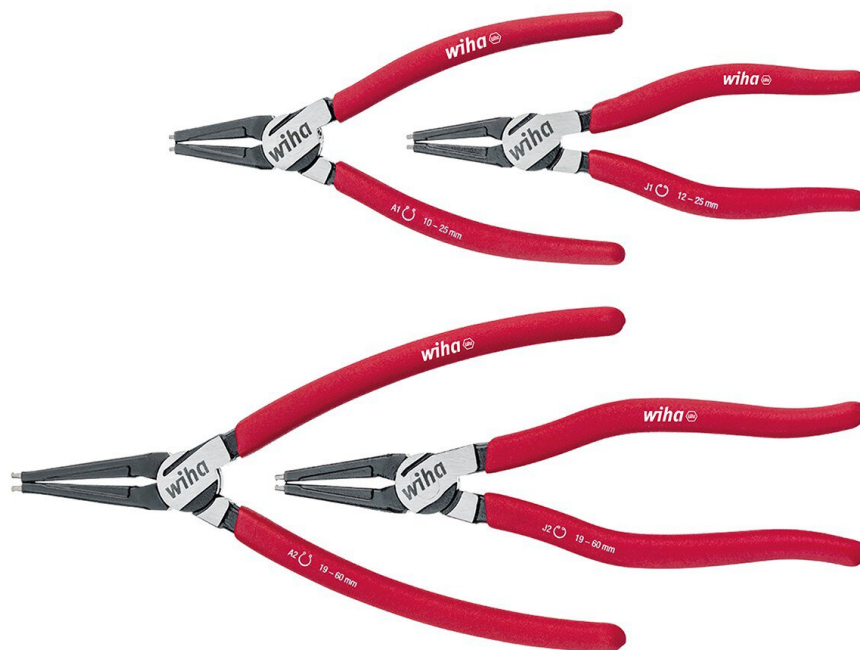

## Tangenset Classic met MagicTips® Borgringtangen 4-delig

- Vermindert uw kosten: vermijdt schade door verloren keerringen in de werkomgeving.
- Bespaart tijd: borgringen passen veilig en stevig op hun plaats
- Zorgvuldige montage van keerringen is essentieel om ervoor te zorgen dat zij goed passen en om schade door verloren ringen in de werkomgeving te voorkomen. De borgveertang met MagicTips® is hiervoor de juiste keuze. Met behulp van een speciale vergrendelingsfunctie hebben zij een stevige grip op de borgringen en maken zij een gemakkelijke installatie mogelijk zonder dat de ringen wegglijden. De gebruikte precisietips bieden een hoge stabiliteit en een lange levensduur. De set bevat vier tangen voor het plaatsen en verwijderen van binnen- en buitenringen. Dit maakt professionele montage en demontage van keerringen op assen en assen en in boringen mogelijk.
- Toepassing: Voor het monteren en verwijderen van borgringen op assen en assen en in boringen.
- 1 x borgveertang Classic met MagicTips® voor buitenringen (assen) (34699) A 1, 140 mm, 1 x borgveertang Classic met MagicTips® voor buitenringen (assen) (34700) A 2, 185 mm, 1 x borgveertang Classic met MagicTips® voor binnenringen (boringen) (34689) J 1, 140 mm, 1 x borgveertang Classic met MagicTips® voor binnenringen (boringen) (34690) J 2, 180 mm

Artikelnr.

WL69749

Products for the electronic industry

Alternatieve artikelnaam	Z99000701
Fabrikant	WIHA
Fabrikant artikelnr.	34708
GPSR-fabrikantgegevens	Wiha Werkzeuge GmbH Obertalstraße 3-7 DE-78136 Schonach www.wiha.com
Verkoopeenheid	1 stuk
Inhoudseenheid	1 stuk
Soort verpakking	Individuele verpakking
Incl. batterij	nee
Productserie	Z 99 0 01
ESD-compatibel	nee
Verpakkingsafmetingen	enkele
Type tang	multifunctionele tang