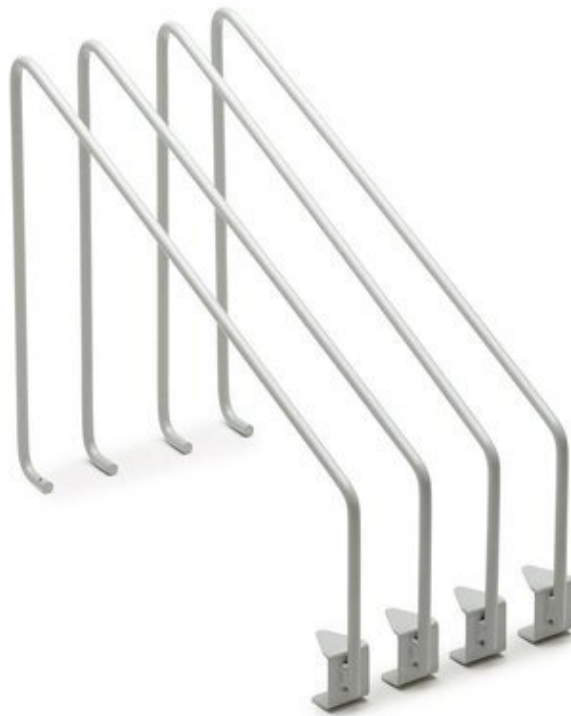

## Bodemverdelerset (4 stuks) voor 600 mm diepe SPM-planken.

- Verdeelschothouderset (4 stuks) voor SPM-planken
- Vaste hoogte 280 mm
- De verdeelers worden met schroeven aan de voorkant van de plank bevestigd.

Artikelnr.	WL63772
Fabrikant	TRESTON
Fabrikant artikelnr.	PDH600-49
GPSR-fabrikantgegevens	Treston Deutschland GmbH Frankfurter Str. 101 DE-65479 Raunheim www.treston.de
Breedte	8 mm
Hoogte	280 mm

Diepte	400 mm
Verkoopeenheid	1 set
Inhoudseenheid	4 stuk
Kleurinformatie van de fabrikant	lichtgrijs
Kleur	lichtgrijs
Materiaal	Epoxy gepoedercoat staal
Incl. batterij	nee
ESD-compatibel	ja