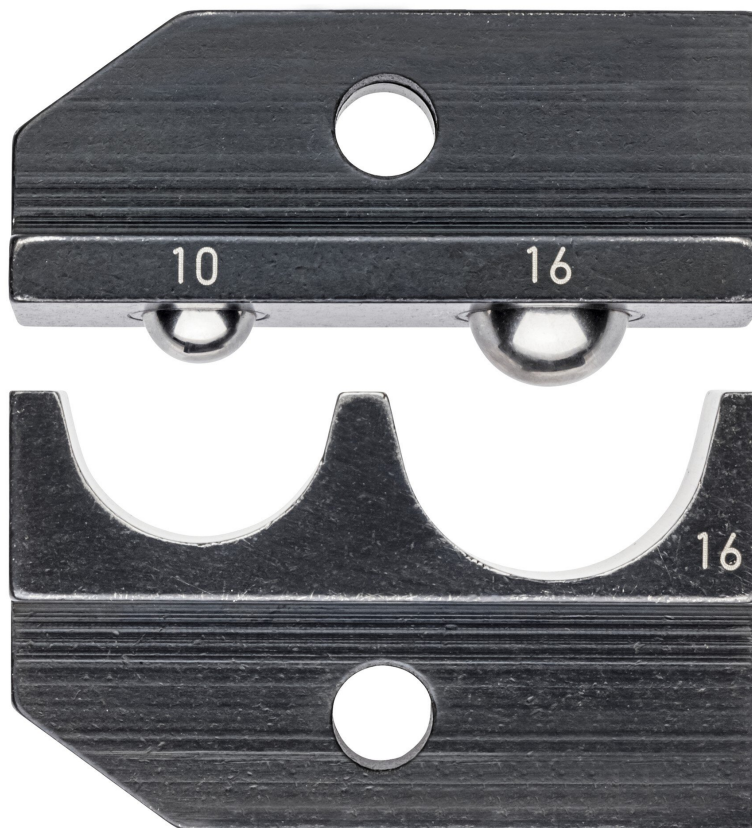

Krimpprofiel voor geïsoleerde kabelschoenen + connectoren, 10 / 16 mm² (AWG 8 / 6)

Toepassing: geïsoleerde kabelschoenen + connectoren 10,0 - 16,0 mm². - Nominale afmeting: 10 / 16 mm² - Toepassing: geïsoleerde kabelschoenen + kabelverbinders - Capaciteit vierkante millimeter: 10 - 16mm² - Aantal nesten: 2 - AWG: 7 / 5

Artikelnr.	WL61958
Model	97 49 16
Fabrikant	KNIPEX
Fabrikant artikelnr.	97 49 16
GPSR-fabrikantgegevens	KNIPEX-Werk Oberkamper Strasse 13 DE-42349 Wuppertal-Cronenberg www.knipex.de

Lengte	80 mm
Breedte	50 mm
Hoogte	12 mm
Lengte met verpakking	82 mm
Breedte met verpakking	50 mm
Hoogte met verpakking	16 mm
Volume met verpakking	0,066 dm ³
Verkoopeenheid	1 stuk
Inhoudseenheid	1 stuk
Soort verpakking	Individuele verpakking
Incl. batterij	nee
RoHS-conform	nee
VDE	nee
Krimptoepassing	geïsoleerde kabelschoenen + kabelverbinders
Aantal krimpnesten	2
ESD-compatibel	nee
AWG	7 - 5
Krimpprofiel	Doornkrimp
Type tang	krimpprofiel