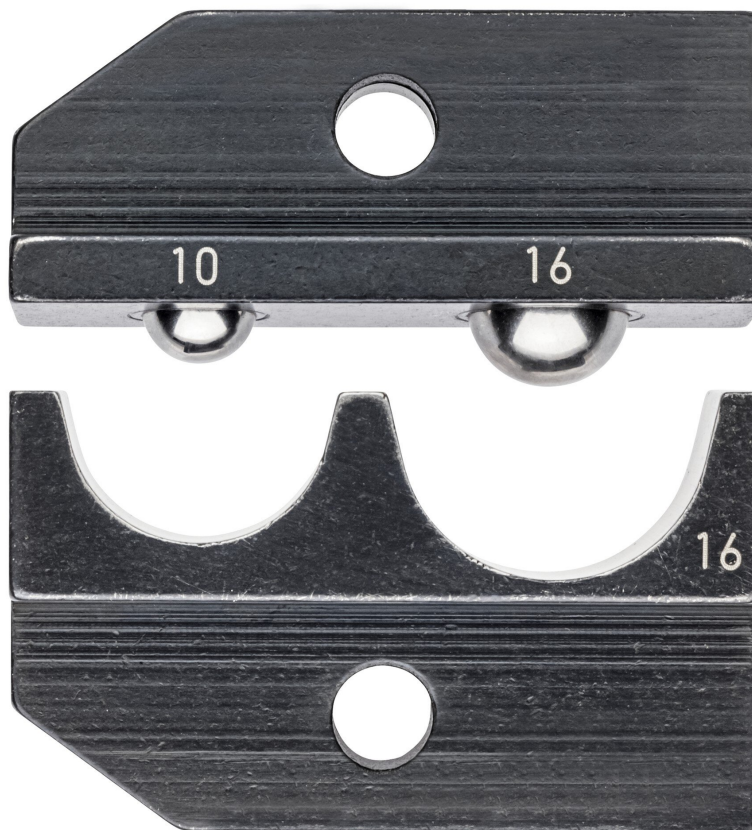

Krimpprofiel voor geïsoleerde kabelschoenen + connectoren, 10 / 16 mm² (AWG 8 / 6)

Toepassing: geïsoleerde kabelschoenen + connectoren 10,0 - 16,0 mm². - Nominale afmeting: 10 / 16 mm² - Toepassing: geïsoleerde kabelschoenen + kabelverbinders - Capaciteit vierkante millimeter: 10 - 16mm² - Aantal nesten: 2 - AWG: 7 / 5

Artikelnr.	WL61958
Model	97 49 16
Fabrikant	KNIPEX
Fabrikant artikelnr.	97 49 16
GPSR-fabrikantgegevens	KNIPEX-Werk Oberkamper Strasse 13 DE-42349 Wuppertal-Cronenberg www.knipex.de

Lengte	80 mm
Breedte	50 mm
Hoogte	12 mm
Lengte met verpakking	82 mm
Breedte met verpakking	50 mm
Hoogte met verpakking	16 mm
Volume met verpakking	0,066 dm ³
Verkoopeenheid	1 stuk
Inhoudseenheid	1 stuk
Soort verpakking	Individuele verpakking
Incl. batterij	nee
RoHS-conform	nee
VDE	nee
Krimptoepassing	geïsoleerde kabelschoenen + kabelverbinders
Aantal krimpnesten	2
ESD-compatibel	nee
AWG	7 - 5
Krimpprofiel	Doornkrimp
Type tang	krimpprofiel