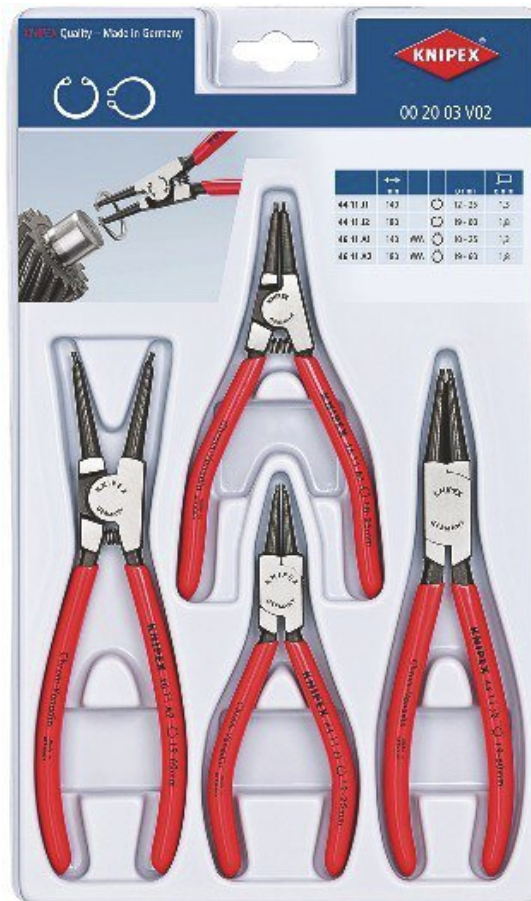

## Borgveertang set, 4 stuks

Stevige plastic verpakking; ook geschikt voor verdere opslag van de tang. Voorzien van gewone borgveertangen voor binnen- en buitenringen. 4 stuks. Leveringsomvang: 1 x 44 11 J1 KNIPEX borgveertang voor binnenringen in boringen (Ø 12 - 25 mm), 1 x 44 11 J2 KNIPEX borgveertang voor binnenringen in boringen (Ø 19 - 60 mm), 1 x 46 11 A1 KNIPEX borgveertang voor buitenringen op assen, 1 x 46 11 A2 KNIPEX borgveertang voor buitenringen op assen,

- Aantrekkelijke verkoopverpakking met zelfbedieningsperforatie
- Stevige plastic verpakking
- Ook geschikt om de tang verder op te bergen
- Voorzien van gewone borgveertangen voor binnen- en buitenringen

Artikelnr.

WL61227

Model

00 20 03 V02

Products for the electronic industry

Fabrikant	KNIPEX
Fabrikant artikelnr.	00 20 03 V02
GPSR-fabrikantgegevens	KNIPEX-Werk Oberkamper Strasse 13 DE-42349 Wuppertal-Cronenberg www.knipex.de
Lengte	325 mm
Breedte	195 mm
Hoogte	25 mm
Lengte met verpakking	325 mm
Breedte met verpakking	195 mm
Hoogte met verpakking	25 mm
Volume met verpakking	1,584 dm <sup>3</sup>
Leveringsomvang	1x 44 11 J1 1x 44 11 J2 1x 46 11 A1 1x 46 11 A2
Verkoopeenheid	1 set
Inhoudseenheid	1 set
RoHS-conform	nee
VDE	nee
ESD-compatibel	nee
Type tang	borgringtang