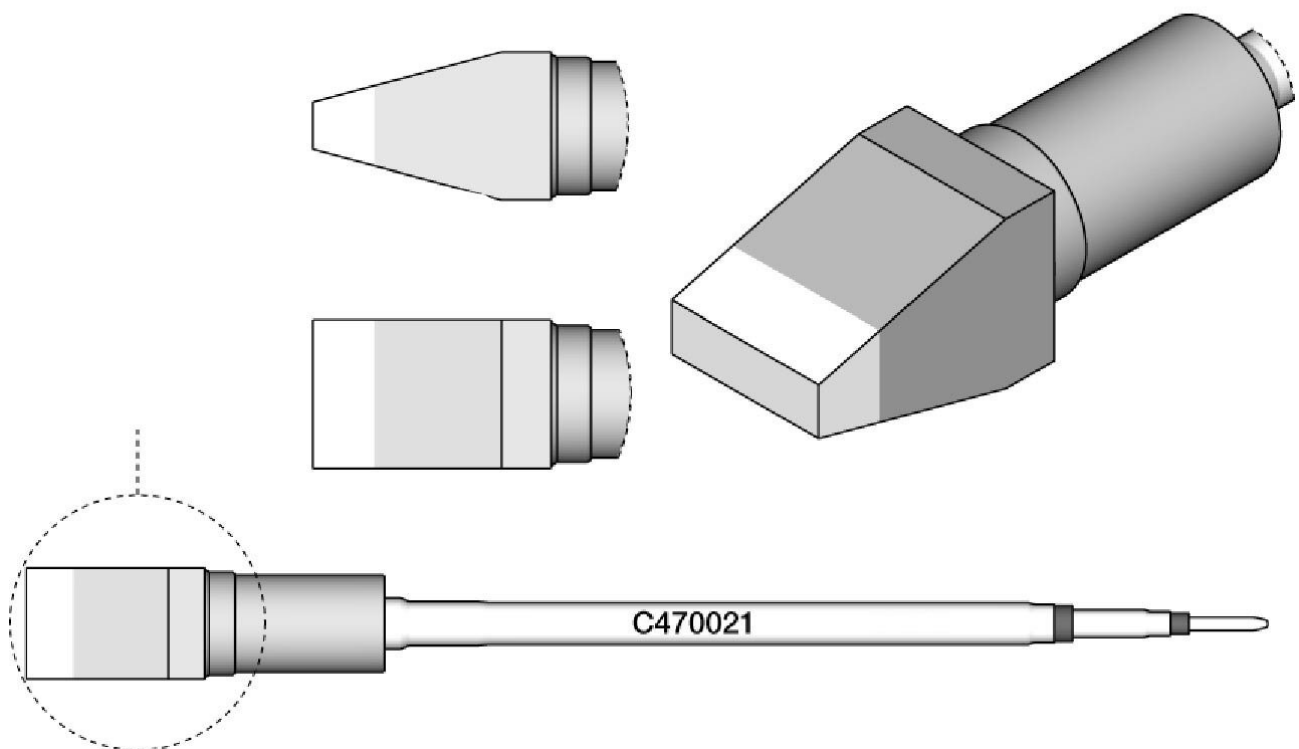

Soldeerstift C470021 beitelvormig 12x4 mm voor T470-soldeerbouten.

- De C470-patronen zijn de grootste soldeerstiften in het JBC-assortiment.
- Dit assortiment omvat vele vormen, maten en speciale modellen.
- Door hun grootte zijn deze patronen geschikt voor intensief soldeerwerk en zijn ze geschikt voor zowel SMD- als hoog vermogenstoepassingen.
- Ze werken met de T470 handstukken.
- JBC Long Life Tips bieden onmiddellijke verwarming, uitstekende warmteoverdracht en een lange levensduur.
- Dankzij het JBC Most Efficient Soldering System en de Sleep & Hibernation functies gaan ze 5 keer langer mee dan andere merken.

Artikelnr.

WL60411

Fabrikant

JBC

Products for the electronic industry

| | |
|------------------------|---|
| Fabrikant artikelnr. | C470021 |
| GPSR-fabrikantgegevens | JBC Soldering SL Ramón y Cajal 3 ES-08750 Molins De Rei www.jbctools.com |
| Verkoopeenheid | 1 stuk |
| Inhoudseenheid | 1 stuk |
| Tipserie | C470 |
| Puntvorm | beitelvormig |
| Tipuitlijning | recht |
| Bijpassend handstuk | T470 |
| Bijpassend handstuk | t470 |
| ESD-compatibel | nee |