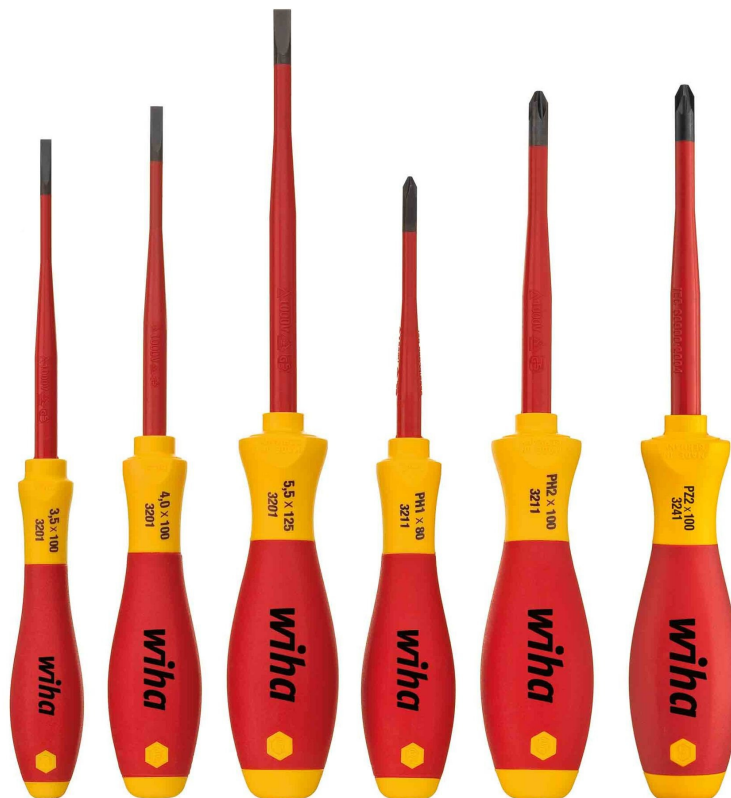

Schroevendraaierset SoftFinish® electric slimFix slot, Phillips, PlusMinus/Pozidriv 6 stuks (38362)

- Verhoogt uw veiligheid: Wiha slanke bladen zorgen voor een goede en beschermde toegang tot diep liggende schroeven
- Beschermt uw gezondheid: Met gepatenteerd SoftFinish® handvatontwerp voor hand- en spiervriendelijk werken. Aanbevolen door AGR artsen en therapeuten
- Verhoogt uw efficiëntie: Uniek Wiha-greepmaatconcept met optimale balans tussen kracht en controle
- Biedt u volledige bescherming: elk gereedschap afzonderlijk getest op 10.000 V AC en goedgekeurd voor 1.000 V AC
- Bij handmatig schroeven worden de polsen en spieren na verloop van tijd zwaar belast. De bijzonder ergonomisch gevormde SoftFinish®-schroevendraaier, die zorgt voor een optimale overdracht van de handkracht, biedt uitkomst. Met de lange, slanke handgrepen kunnen kleine schroeven veilig en snel worden ingedraaid. Voor het indraaien van grote schroeven zijn er handgrepen met een groot volume waarmee hogere draaimomenten

kunnen worden toegepast. Bovendien zijn de verschillende handgrepen aangepast aan de hand van professionele schroevendraaiers, die altijd dezelfde grootte hebben. De afrolbeveiliging en het schroefsymbool op het uiteinde van de handgreep zorgen voor efficiënt werken. Met Wiha slimTECHNOLOGY, speciaal ontwikkeld voor elektrische toepassingen, is de beschermende isolatie in het zaagblad geïntegreerd, zodat zaagbladen tot 33% slanker zijn. Zo kunnen zelfs diep liggende schroef- en veerelementen moeiteloos worden bereikt. De geïsoleerde schroevendraaiers zijn onderworpen aan routinetests volgens de internationale norm IEC 60900 en maken veilig werken in de buurt van onder spanning staande delen tot 1.000 V AC mogelijk.