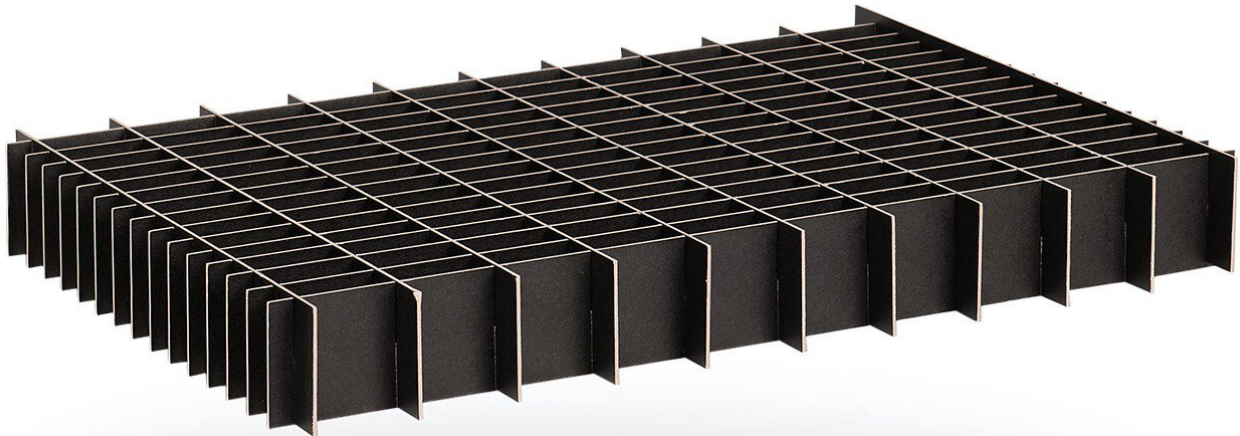

CORSTAT™ staafinzetstuk, lang (17-CSC-L20) voor CSC containers, 549x60 mm

CORSTAT massief kartonnen dwarsliggers voor CSC containers in zwart.

- zwart
- Max. aantal compartimenten: 400
- Minimale grootte van het compartiment: 20x20x60 mm (LxBxH)
- Max. aantal verdelers: 15
- Rooster: 50 mm
- Aantal slots: 24

Artikelnr.	WL48257
Model	17-CSCL20
Fabrikant	HANS KOLB
Fabrikant artikelnr.	12000042
GPSR-fabrikantgegevens	HANS KOLB Dr.-Lauter-Strasse 2 DE-87700 Memmingen www.kolb-wellpappe.com
Lengte	549 mm

Products for the electronic industry

Breedte	60 mm
Verkoopeenheid	1 stuk
Inhoudseenheid	1 stuk
Kleur	zwart
Incl. batterij	nee
ESD-compatibel	ja