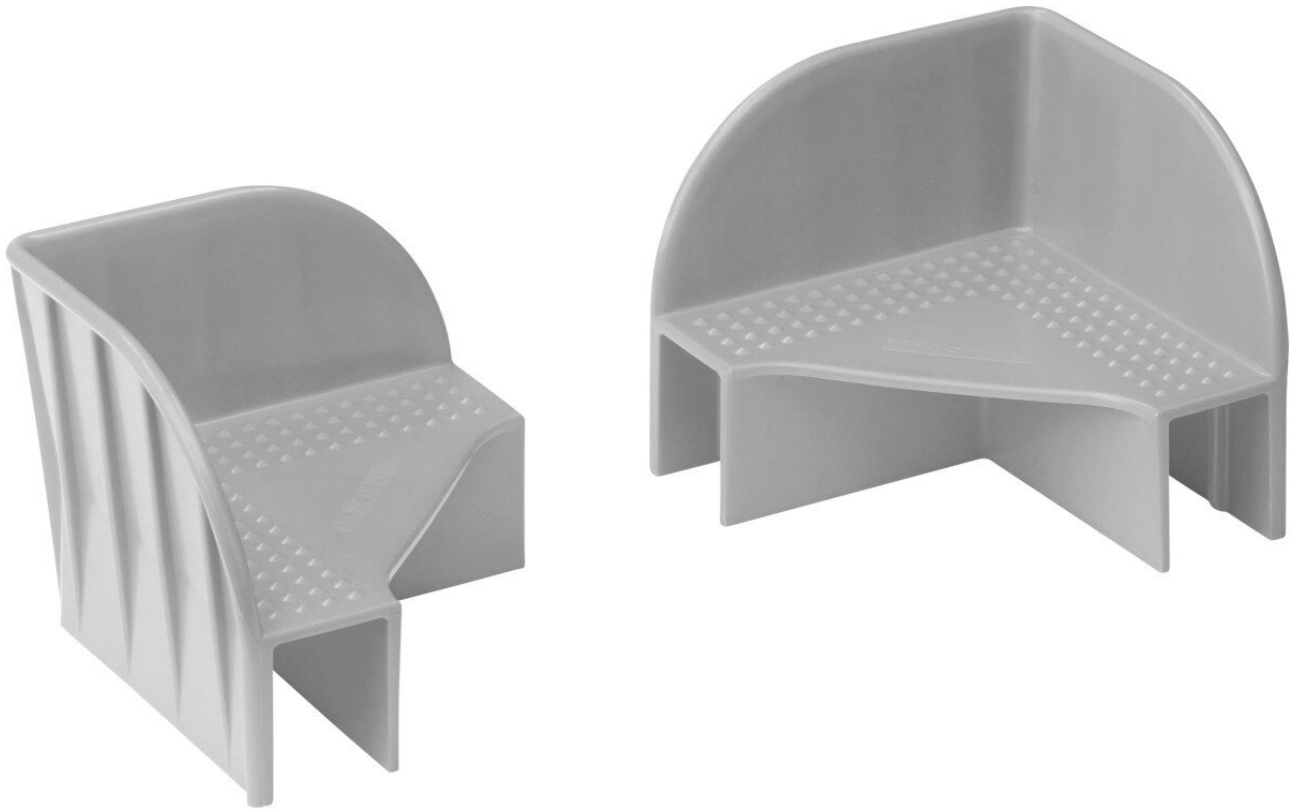

Veiligheidshoek grijs, 100x100x85 mm

- Het beveiligen van palletstapels
- op palletframes zonder deksel
- belastbaar tot 1000 kg per hoek

Artikelnr.	WL42279
Model	9980.023
Fabrikant	WEZ
Fabrikant artikelnr.	1004011
GPSR-fabrikantgegevens	WEZ Kunststoffwerk AG Industriestrasse 8 CH-5036 Oberentfelden www.wez.ch
Lengte	100 mm
Breedte	100 mm
Hoogte	85 mm

Products for the electronic industry

Verkoopeenheid	1 VPE
Inhoudseenheid	144 stuk
Kleur	grijs
Kleurinformatie van de fabrikant	grijs
Kleur	grauw
Materiaal	PP
Temperatuurbereik °C	-20 – 80 °C
ESD-compatibel	nee