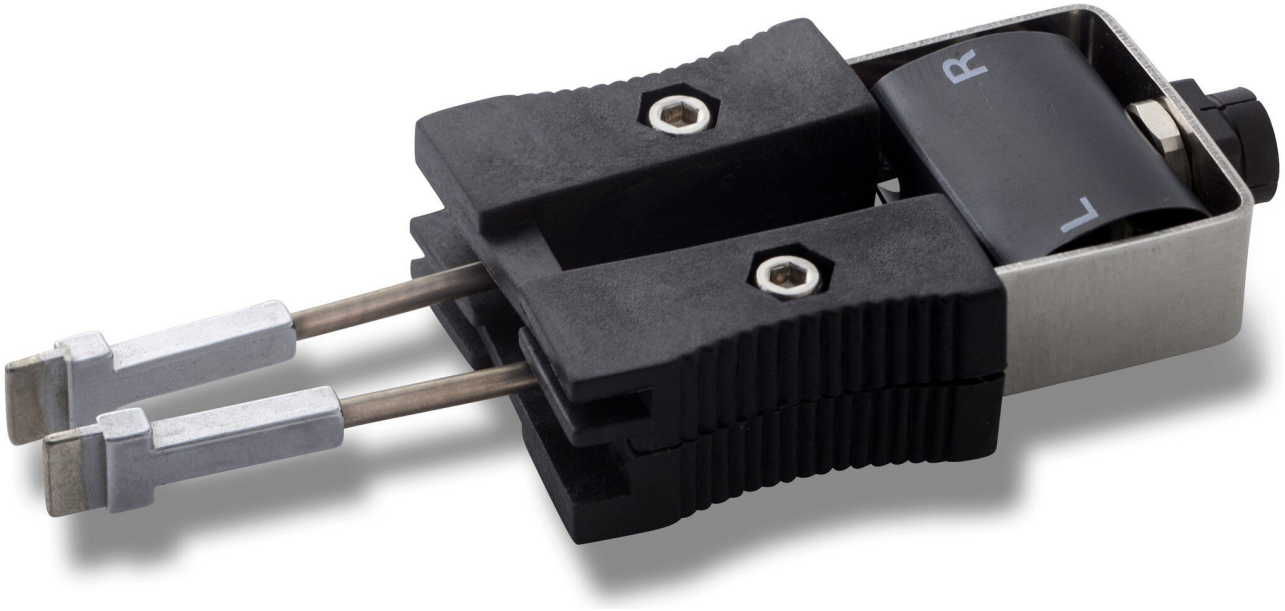

## RTW 11 paar soldeerstiften beitelvorm 6,0 x 1,0 mm

Artikelnr.	WL41512
Model	RTW-11
Fabrikant	WELLER
Fabrikant artikelnr.	T0054466799N
GPSR-fabrikantgegevens	WELLER Tools GmbH Carl-Benz-Strasse 2 DE-74354 Besigheim www.weller.eu
Verkoopeenheid	1 paar
Inhoudseenheid	1 paar
Productserie	RTW-serie
Type tip	HM
Tipserie	RTW
Puntvorm	beitelvormig
Tipuitlijning	recht
Bijpassend handstuk	WMRT, WXMT
Bijpassend handstuk	WXMT, WMRT
ESD-compatibel	nee