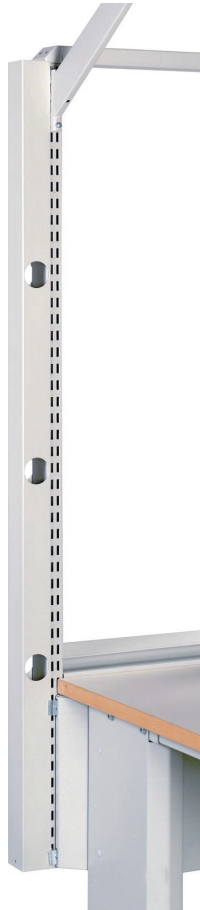

Verticale kabelgeleider ESD

De verticale kabelgeleider wordt aan de zijkant van de roosterbuis bevestigd.

- BxDxH 52x62x1360 mm
- RAL7035
- geschikt voor Concept werktafel

[https://3d.treston.com/?duid=weidinger_en Design your individual workstation with the TRESTON 3D configurator]

Artikelnr.	WL40995
Model	861130-49
Fabrikant	TRESTON
Fabrikant artikelnr.	861130-49
GPSR-fabrikantgegevens	Treston Deutschland GmbH Frankfurter Str. 101

DE-65479 Raunheim
www.treston.de

Breedte	52 mm
Hoogte	1360 mm
Diepte	62 mm
Verkoopeenheid	1 stuk
Inhoudseenheid	1 stuk
Kleur	lichtgrijs
Incl. batterij	nee
ESD-compatibel	ja