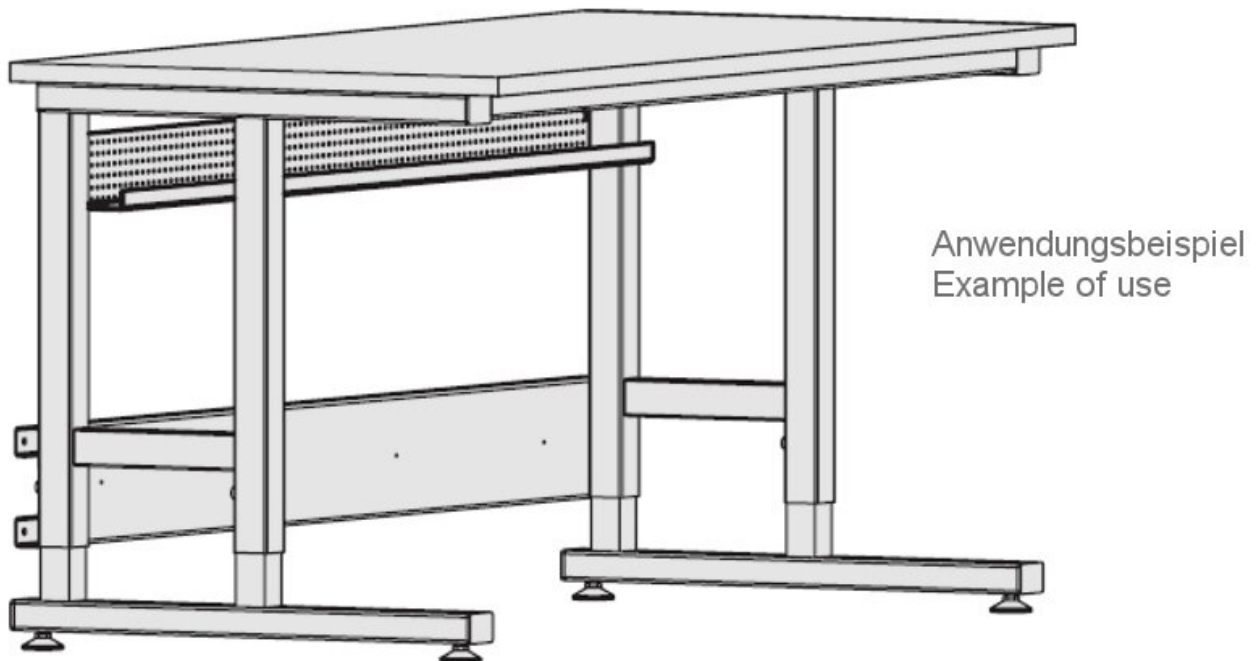

Sintro kabelgoot, horizontaal, 1230 mm

De kabelgoot van Sintro maakt horizontale kabelgeleiding onder het tafelblad mogelijk.

- voor horizontale kabelgeleiding onder het tafelblad
- als opslag voor contactdoosstroken
- voor tafelp breedtes van 1230 mm

Artikelnr.	WL39574
Model	39.526.70
Modellijn	Sintro
Fabrikant	KARL
Fabrikant artikelnr.	39.526.70
GPSR-fabrikantgegevens	Andreas KARL GmbH & Co. KG Hauptstraße 26 DE-85777 Fahrenzhausen www.karl.eu
Breedte	1230 mm
Verkoopeenheid	1 stuk
Inhoudseenheid	1 stuk