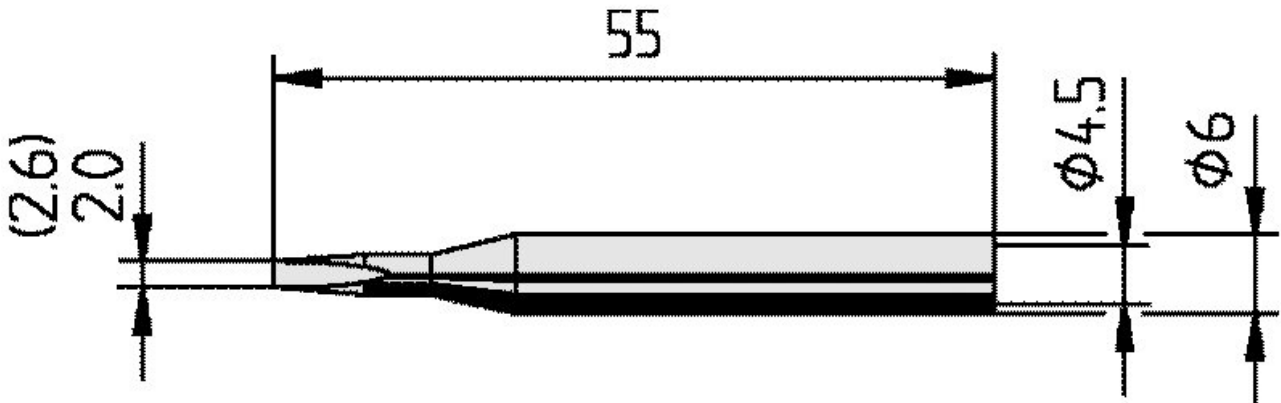

Soldeerstift voor Multitip C15 / Tip 260, recht, beitelvormig, 2,6 mm, 0162KD

- Doorlopende soldeerstift voor ERSA Tip 260 en Multitip C15
- Verpakkingseenheid met 1 permanente soldeerstift in een zelfbedieningspakket

Artikelnr.	WL36062
Model	162KD
Fabrikant	ERSA
Fabrikant artikelnr.	0162KD/SB
GPSR-fabrikantgegevens	ERSA GmbH Leonhard-Karl-Strasse 24 DE-97877 Wertheim www.ersa.de
Lengte	55 mm
Lengte met verpakking	88 mm
Breedte met verpakking	62 mm
Hoogte met verpakking	12 mm
Verkoopeenheid	1 stuk
Inhoudseenheid	1 stuk
Totale lengte	55 mm
Incl. batterij	nee
Productserie	162
RoHS-conform	ja

Tipserie	162
Binnendiameter (schacht)	4,5 mm
Buitendiameter (schacht)	6 mm
Diameter van de soldeerpunt	2,6 mm
Puntvorm	beitelvormig
Tipuitlijning	recht
Coating van de soldeerpunt	permanente soldeerstift
Bijpassend handstuk	MULTITIP 25, SL 870, TIP 260
Bijpassend handstuk	Tip 260, Multitip C 15
ESD-compatibel	nee