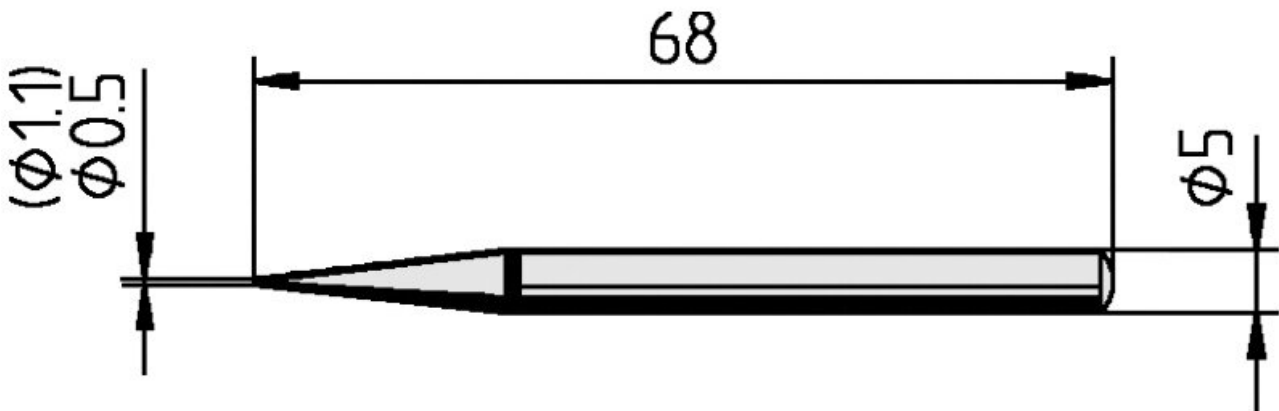

Soldeerstift voor ERSA 30 S, recht, potloodpunt, 1,1 mm, 0032BD

- Continue soldeerstift voor ERSA 30 S
- Verpakkingseenheid met 1 permanente soldeerstift in een zelfbedieningspakket

Artikelnr.	WL36054
Model	032BD
Fabrikant	ERSA
Fabrikant artikelnr.	0032BD/SB
GPSR-fabrikantgegevens	ERSA GmbH Leonhard-Karl-Strasse 24 DE-97877 Wertheim www.ersa.de
Lengte	68 mm
Lengte met verpakking	100 mm
Breedte met verpakking	55 mm
Hoogte met verpakking	15 mm
Verkoopeenheid	1 stuk
Inhoudseenheid	1 stuk
Totale lengte	68 mm
Incl. batterij	nee
Productserie	032
RoHS-conform	ja

Tipserie	032
Buitendiameter (schacht)	5 mm
Diameter van de soldeerpunt	1,1 mm
Puntvorm	potloodpunt
Tipuitlijning	recht
Coating van de soldeerpunt	permanente soldeerstift
Bijpassend handstuk	Ersa 30 S
Bijpassend handstuk	30 S
ESD-compatibel	nee