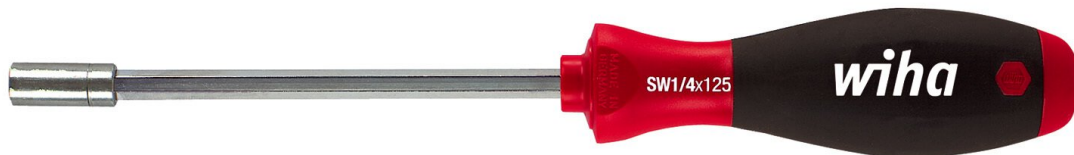

Schroevendraaier met bithouder, SoftFinish®, magnetisch (01475), 125 mm

Schroevendraaier met bithouder, SoftFinish®, magnetisch (01475), 125 mm van WIHA - een hoogwaardige bithouder die stabiliteit en hanteerbaarheid perfect combineert. Perfect voor iedereen die waarde hecht aan precisie en kwaliteit. Nu verkrijgbaar bij Weidinger.

- Blad: chroom-vanadium staal, door gehard, glanzend vernikkeld
- Handgreep: Wiha SoftFinish meercomponentenhandgreep met afrolbeveiliging
- Bithouder: Gemaakt van roestvrij staal, met sterke permanente magneet
- Uitgang: Voor bits volgens DIN 3126, ISO 1173 vorm C 6.3

Artikelnr.	WL34409
Model	38414125
Alternatieve artikelnaam	38414125
Fabrikant	WIHA
Fabrikant artikelnr.	01475
GPSR-fabrikantgegevens	Wiha Werkzeuge GmbH Obertalstraße 3-7 DE-78136 Schonach www.wiha.com
Lengte met verpakking	305 mm
Breedte met verpakking	100 mm
Hoogte met verpakking	91 mm
Verkoopeenheid	1 stuk
Inhoudseenheid	1 stuk
Productserie	384
VDE	nee
Gereedschapslengte	125 mm
Handvatdiameter	36 mm

Handvatlengte	100 mm
Bladlengte	125 mm

Autres versions

Artikelnr.	Gereedschapslengte
WL34409	125 mm
WL51797	400 mm