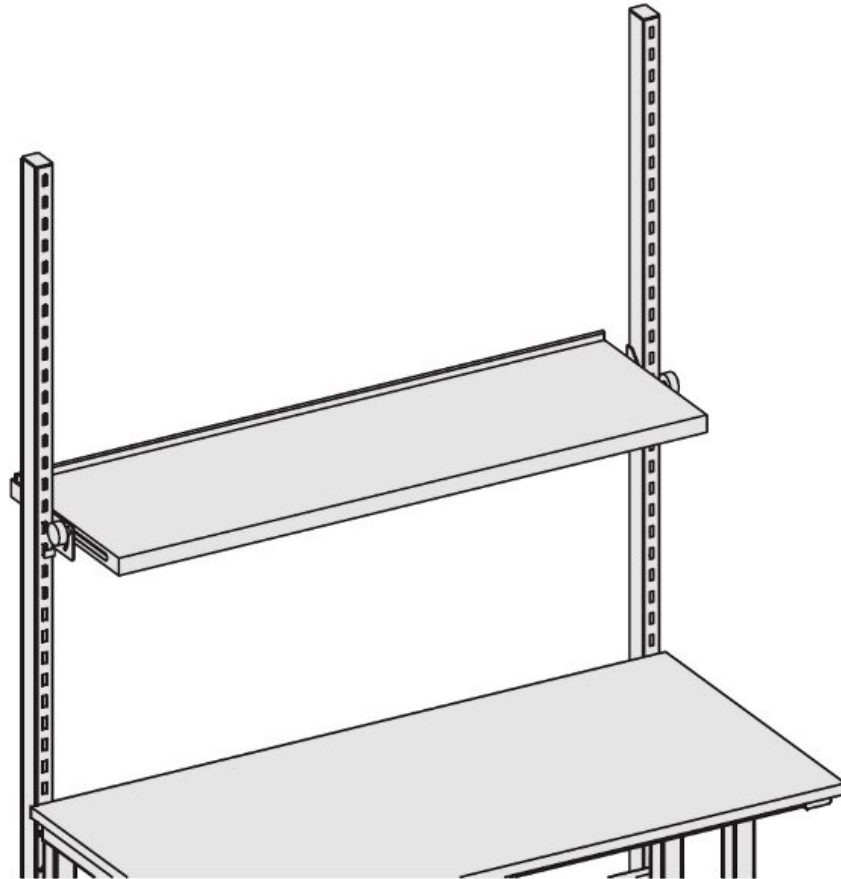

Sintrolegbord schuin, 450 x 1415 mm

De Sintro archiefplank biedt flexibele mogelijkheden om je archivering te organiseren.

- traploos instelbaar van 0° tot 30° in de helling
- voor tafelbreedtes: 1530 en 1830 mm
- +/- 75 mm diepte variabel
- T = 450 mm, max. oppervlaktebelasting: 50 kg
- 15 mm hoog bord, naar keuze voor of achter

Artikelnr.	WL31534
Model	39.009.70
Modellijn	Sintro
Fabrikant	KARL
Fabrikant artikelnr.	39.009.70

GPSR-fabrikantgegevens	Andreas KARL GmbH & Co. KG Hauptstraße 26 DE-85777 Fahrenzhausen www.karl.eu
Breedte	1415 mm
Hoogte	15 mm
Diepte	450 mm
Verkoopeenheid	1 stuk
Inhoudseenheid	1 stuk
Kleurinformatie van de fabrikant	lichtgrijs (RAL 7035)
Kleur	grauw
ESD-compatibel	ja