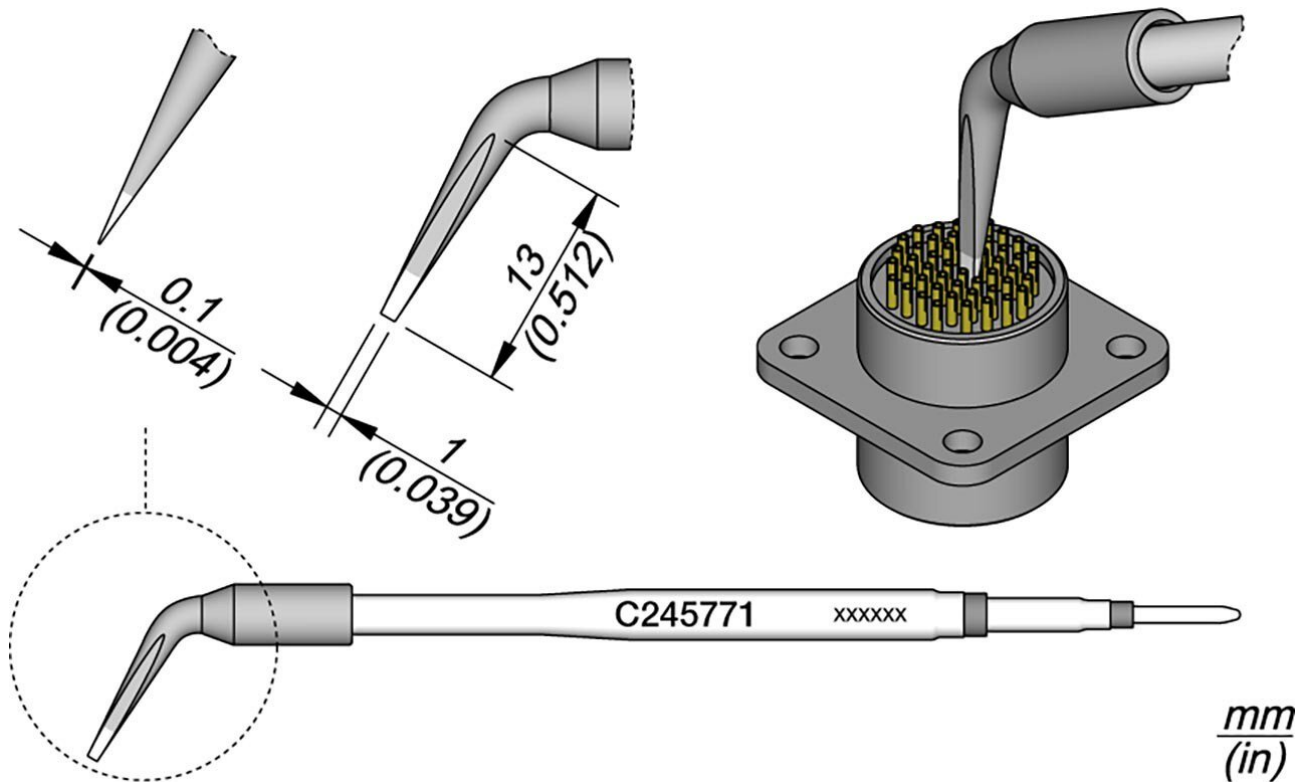

Speciale soldeerstiften, voor soldeerbout T245, C245771

- met versterkte ijzerlaag
- voor speciale toepassingen

Artikelnr.	WL30414
Model	C245-771
Fabrikant	JBC
Fabrikant artikelnr.	C245771
GPSR-fabrikantgegevens	JBC Soldering SL Ramón y Cajal 3 ES-08750 Molins De Rei www.jbctools.com
Lengte met verpakking	110 mm
Breedte met verpakking	12 mm
Hoogte met verpakking	12 mm
Verkoopeenheid	1 stuk

Inhoudseenheid	1 stuk
Incl. batterij	nee
Productserie	C245
Tipserie	C245
Incl. geïntegreerde verwarming	ja
Tipafmetingen	0,1 x 1 mm
Tiplengte	13 mm
Totale lengte van de soldeerpunt	100 mm
Puntvorm	beitelvormig
Tipuitlijning	bent
Geschikte soldeerbout	T245
Bijpassend handstuk	T245
Bijpassend handstuk	T245
ESD-compatibel	nee