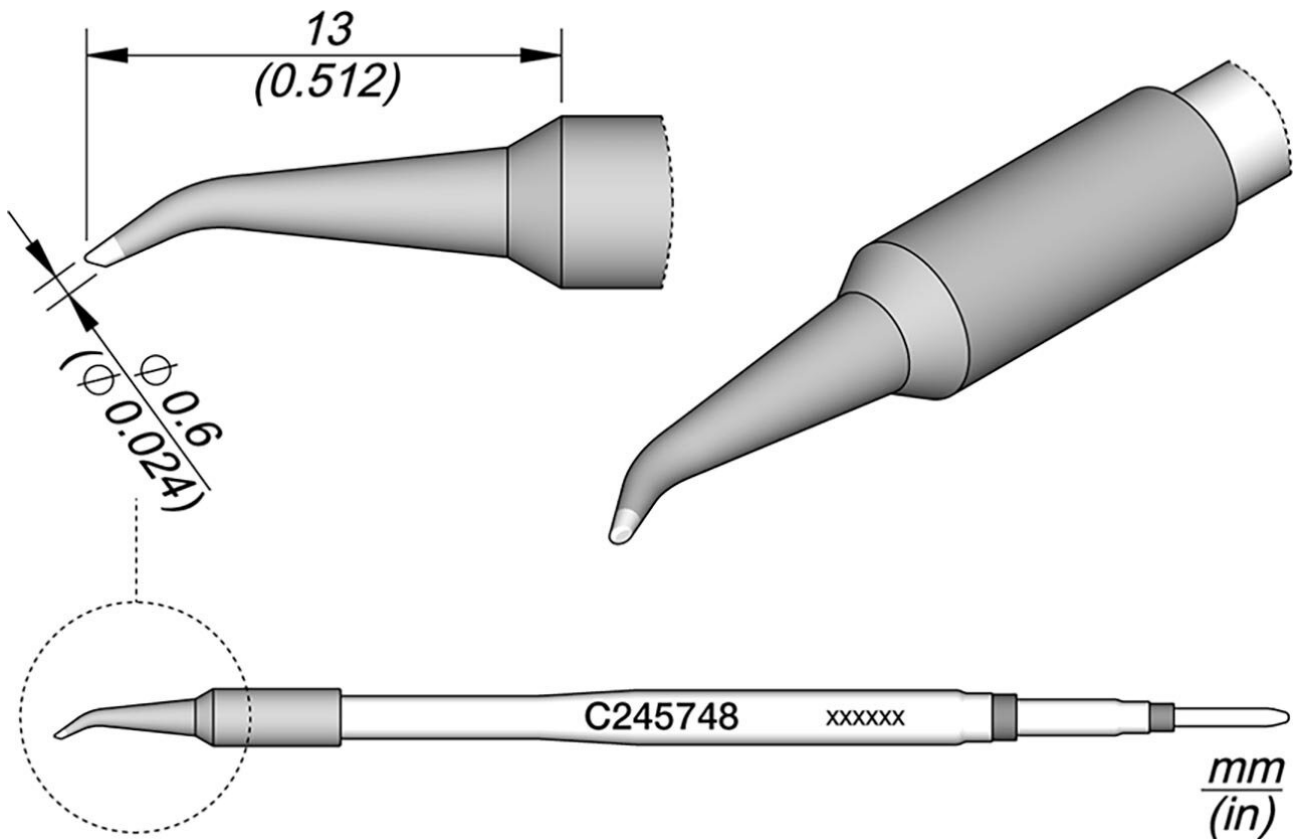

Speciale soldeerstiften, voor soldeerbout T245, C245748

Artikelnr.	WL28370
Model	C245-748
Fabrikant	JBC
Fabrikant artikelnr.	C245748
GPSR-fabrikantgegevens	JBC Soldering SL Ramón y Cajal 3 ES-08750 Molins De Rei www.jbctools.com
Lengte met verpakking	110 mm
Breedte met verpakking	12 mm
Hoogte met verpakking	12 mm
Verkoopeenheid	1 stuk
Inhoudseenheid	1 stuk
Incl. batterij	nee

Productserie	C245
Tipserie	C245
Incl. geïntegreerde verwarming	ja
Tiplengte	13 mm
Diameter van de soldeerpunt	0,6 mm
Puntvorm	bijzondere vorm
Tipuitlijning	bent
Geschikte soldeerbout	T245
Bijpassend handstuk	T245
Bijpassend handstuk	T245
ESD-compatibel	nee