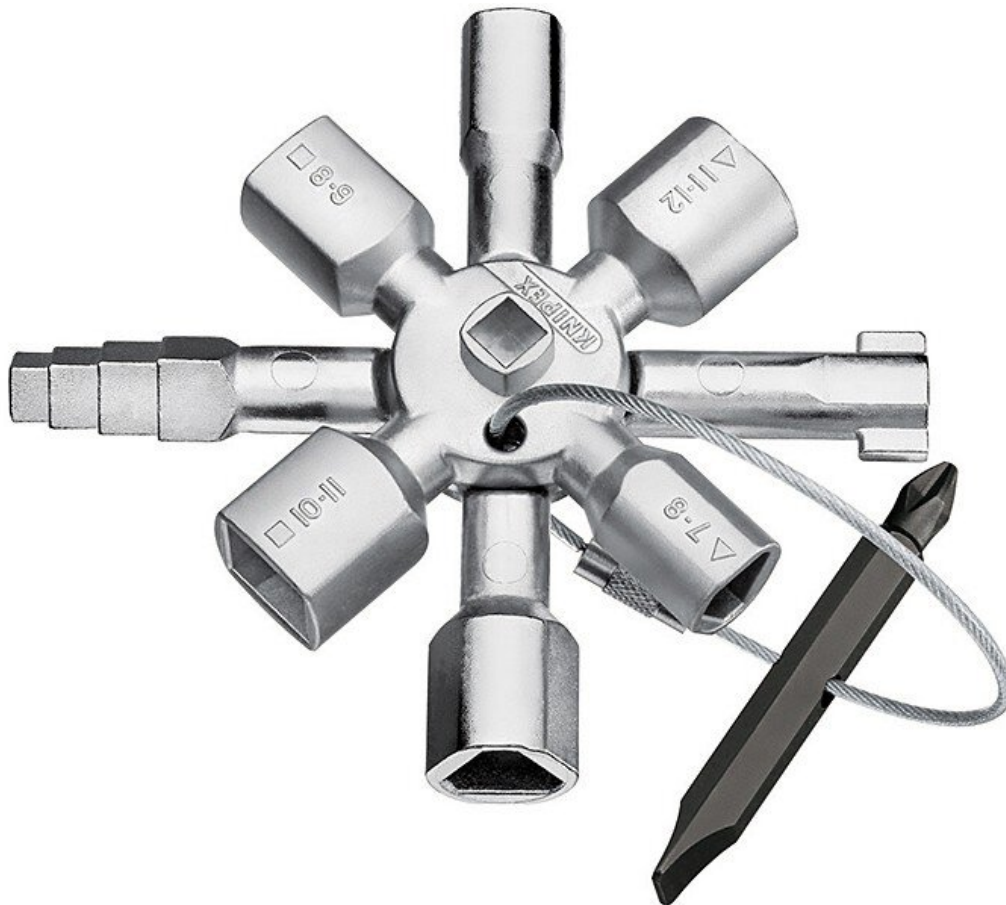

Universele sleutel TwinKey, voor gemeenschappelijke kasten en sluitsystemen

KNIPEX TwinKey® 10 profielen. 2 kruizen. 1 sleutel... Alle gangbare sluitsystemen... Multifunctionele sleutel voor het bedienen van sloten uit de sectoren gebouwenbouw (verwarming en sanitair, airconditioning en ventilatie, elektrotechniek), gas- en watervoorziening en afsluitinstallaties. Versie met 8 rijen: 2 kruissleutels verbonden door middel van magneten om ruimte te besparen. Omkeerbaar bit: sleuf 1,0 x 7 mm en kruisgleuf PH2. Sleutel en omkeerbaar bit verbonden door stevige roestvrije staalkabel. Voor het gewicht geoptimaliseerde zink-gietconstructie. - Capaciteit vierkant: 5,0 / 6,0 - 7,0 / 8,0 - 9,0 / 10,0 - 11,0mm - Capaciteit dubbelbaard: 3 - 5mm - Capaciteit halfbaard: 6mm - Capaciteit driehoekig: 7,0 - 8,0 / 9,0 - 10,0 / 11,0 - 12,0mm

- Multifunctionele sleutel voor het bedienen van sloten in de gebouwenbouw (verwarming en sanitair, airconditioning en ventilatie, elektrotechniek), gas- en watervoorziening en afsluitinstallaties.
- 8-rijige versie: 2 kruissleutels verbonden door magneten om ruimte te besparen

- Omkeerbare bit: sleuf 1,0 x 7 mm en kruisgleuf PH2
- Sleutel en omkeerbaar bit verbonden door stevige roestvrije staalkabel
- Voor het gewicht geoptimaliseerde zinkgietconstructie

Artikelnr.	WL27686
Model	00 11 01
Fabrikant	KNIPEX
Fabrikant artikelnr.	00 11 01
GPSR-fabrikantgegevens	KNIPEX-Werk Oberkamper Strasse 13 DE-42349 Wuppertal-Cronenberg www.knipex.de
Lengte	95 mm
Breedte	85 mm
Hoogte	23 mm
Lengte met verpakking	95 mm
Breedte met verpakking	85 mm
Hoogte met verpakking	23 mm
Volume met verpakking	0,6 dm ³
Verkoopeenheid	1 stuk
Inhoudseenheid	1 stuk
Soort verpakking	Individuele verpakking
Incl. batterij	nee
RoHS-conform	nee
VDE	nee