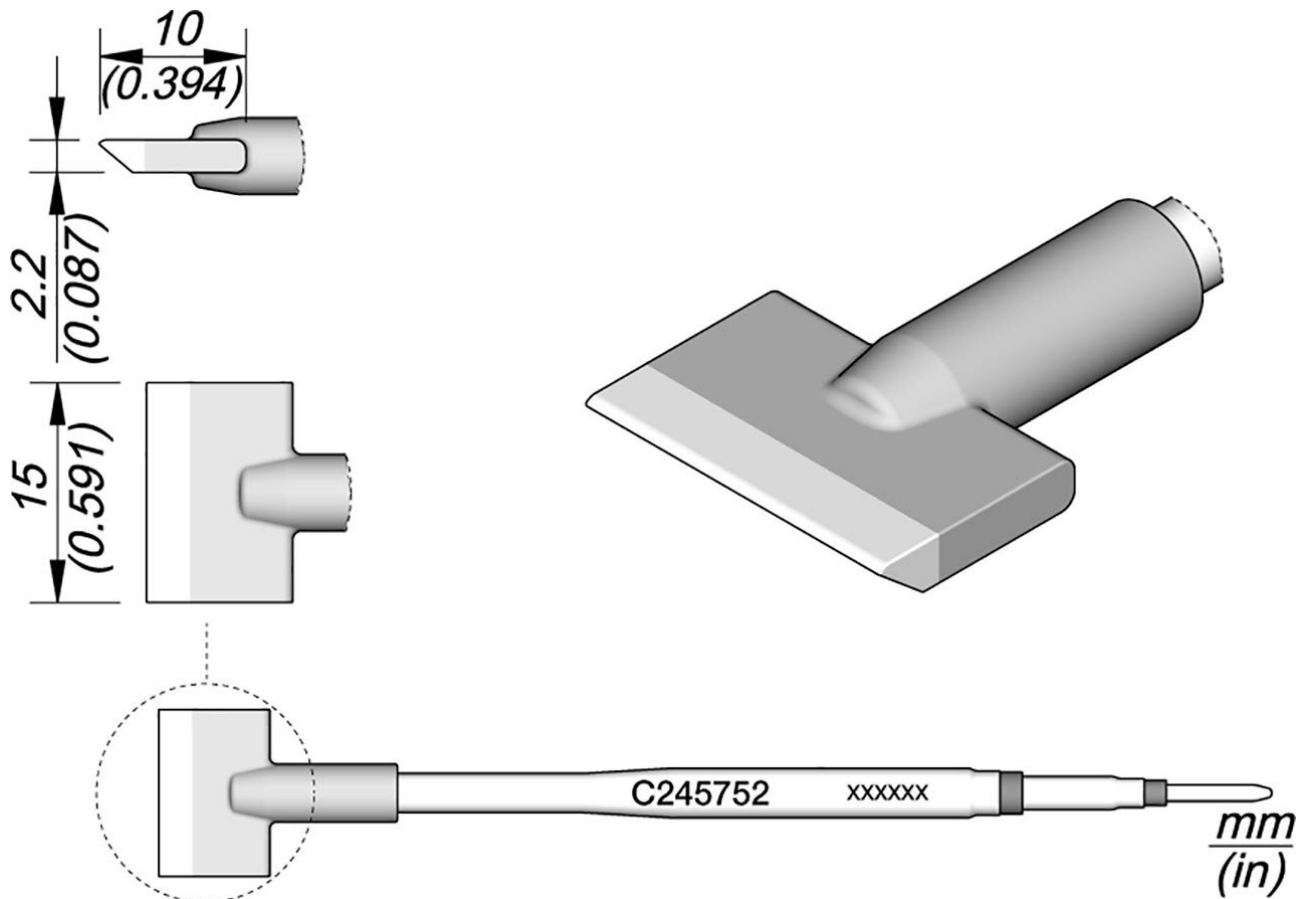

## Bladvormige soldeerstift, B: 15 mm, C245752

C245-serie soldeerstiften voor T245-soldeerbouten (voorheen AD-2245). Ze zijn geschikt voor algemene soldeerdoeleinden. Slaap- en slaapstand in de lade.

Artikelnr.	WL27478
Model	C245-752
Fabrikant	JBC
Fabrikant artikelnr.	C245752
GPSR-fabrikantgegevens	JBC Soldering SL Ramón y Cajal 3 ES-08750 Molins De Rei www.jbctools.com
Lengte met verpakking	110 mm
Breedte met verpakking	12 mm

Products for the electronic industry

Hoogte met verpakking	12 mm
Verkoopeenheid	1 stuk
Inhoudseenheid	1 stuk
Incl. batterij	nee
Productserie	C245
Tipserie	C245
Incl. geïntegreerde verwarming	ja
Tipafmetingen	15 x 10 x 2,4 mm
Tiplengte	10 mm
Tipbreedte	15 mm
Puntvorm	mesvormig
Tipuitlijning	bent
Bijpassend handstuk	T245
ESD-compatibel	nee