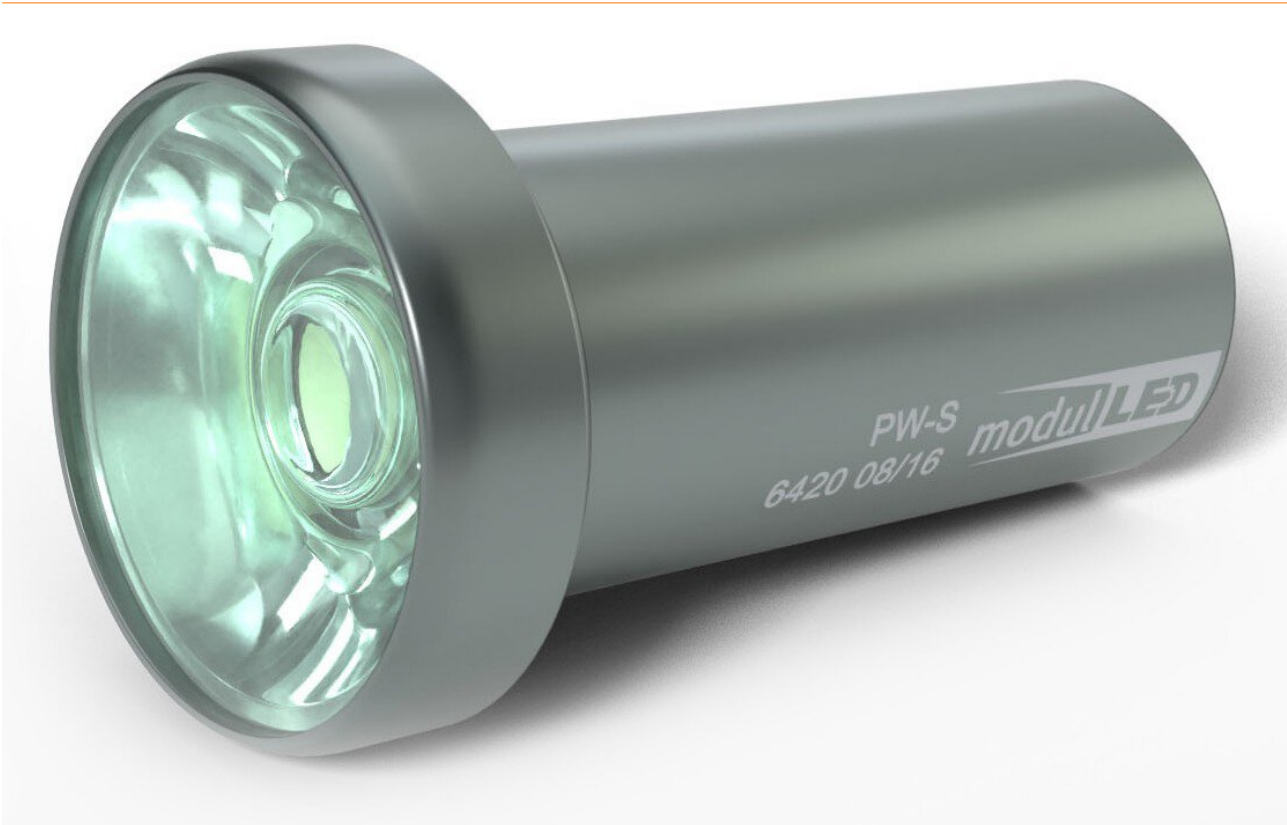

LED-module, zuiver wit, (6.000 K), spot (10°), 21mm

Artikelnr.	WL24170
Model	100-004414 / 100-006420
Fabrikant	STARLIGHT
Fabrikant Artikel nr.	100-006420
Informatie fabrikant GPSR	STARLIGHT Opto-Electronics Flachslander Straße 8 DE-90431 Nürnberg www.starlight-sl.de
Verkoopeenheid	1 stuk
Inhoudseenheid	1 stuk
Lichte kleur	zuiver wit
Volgzame ESD	nee