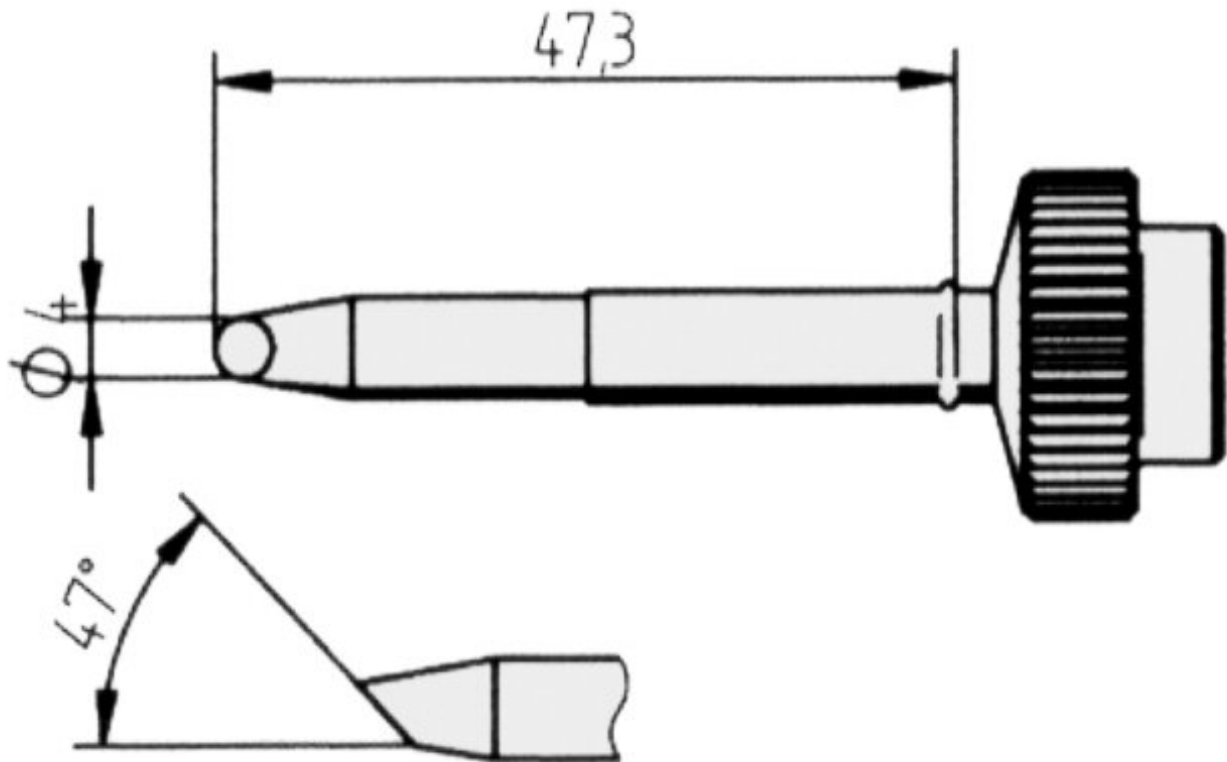

Soldeerstift, recht, afgeschuind, 4,0 mm, 0612WDLF

- Permanente soldeerstift met ERSADUR-LF coating met verhoogde levensduur voor de soldeerbout Tech tool, de soldeerstations DIGITAL 2000 A, DIGIITAL 60 A en MICRO-CON 60iA

Artikelnr.	WL23743
Model	612WD-LF
Fabrikant	ERSA
Fabrikant artikelnr.	0612WDLF/SB
GPSR-fabrikantgegevens	ERSA GmbH Leonhard-Karl-Strasse 24 DE-97877 Wertheim www.ersa.de
Lengte	64 mm
Lengte met verpakking	140 mm
Breedte met verpakking	80 mm

Products for the electronic industry

Hoogte met verpakking	25 mm
Verkoopeenheid	1 stuk
Inhoudseenheid	1 stuk
Totale lengte	64 mm
Incl. batterij	nee
Productserie	612
RoHS-conform	ja
Tipserie	612
Diameter van de soldeerpunt	4 mm
Puntvorm	kegelvormig
Tipuitlijning	afgeschuind
Coating van de soldeerpunt	permanente soldeerstift
Bijpassend handstuk	TECH-TOOL
Bijpassend handstuk	Tech-Tool
ESD-compatibel	nee